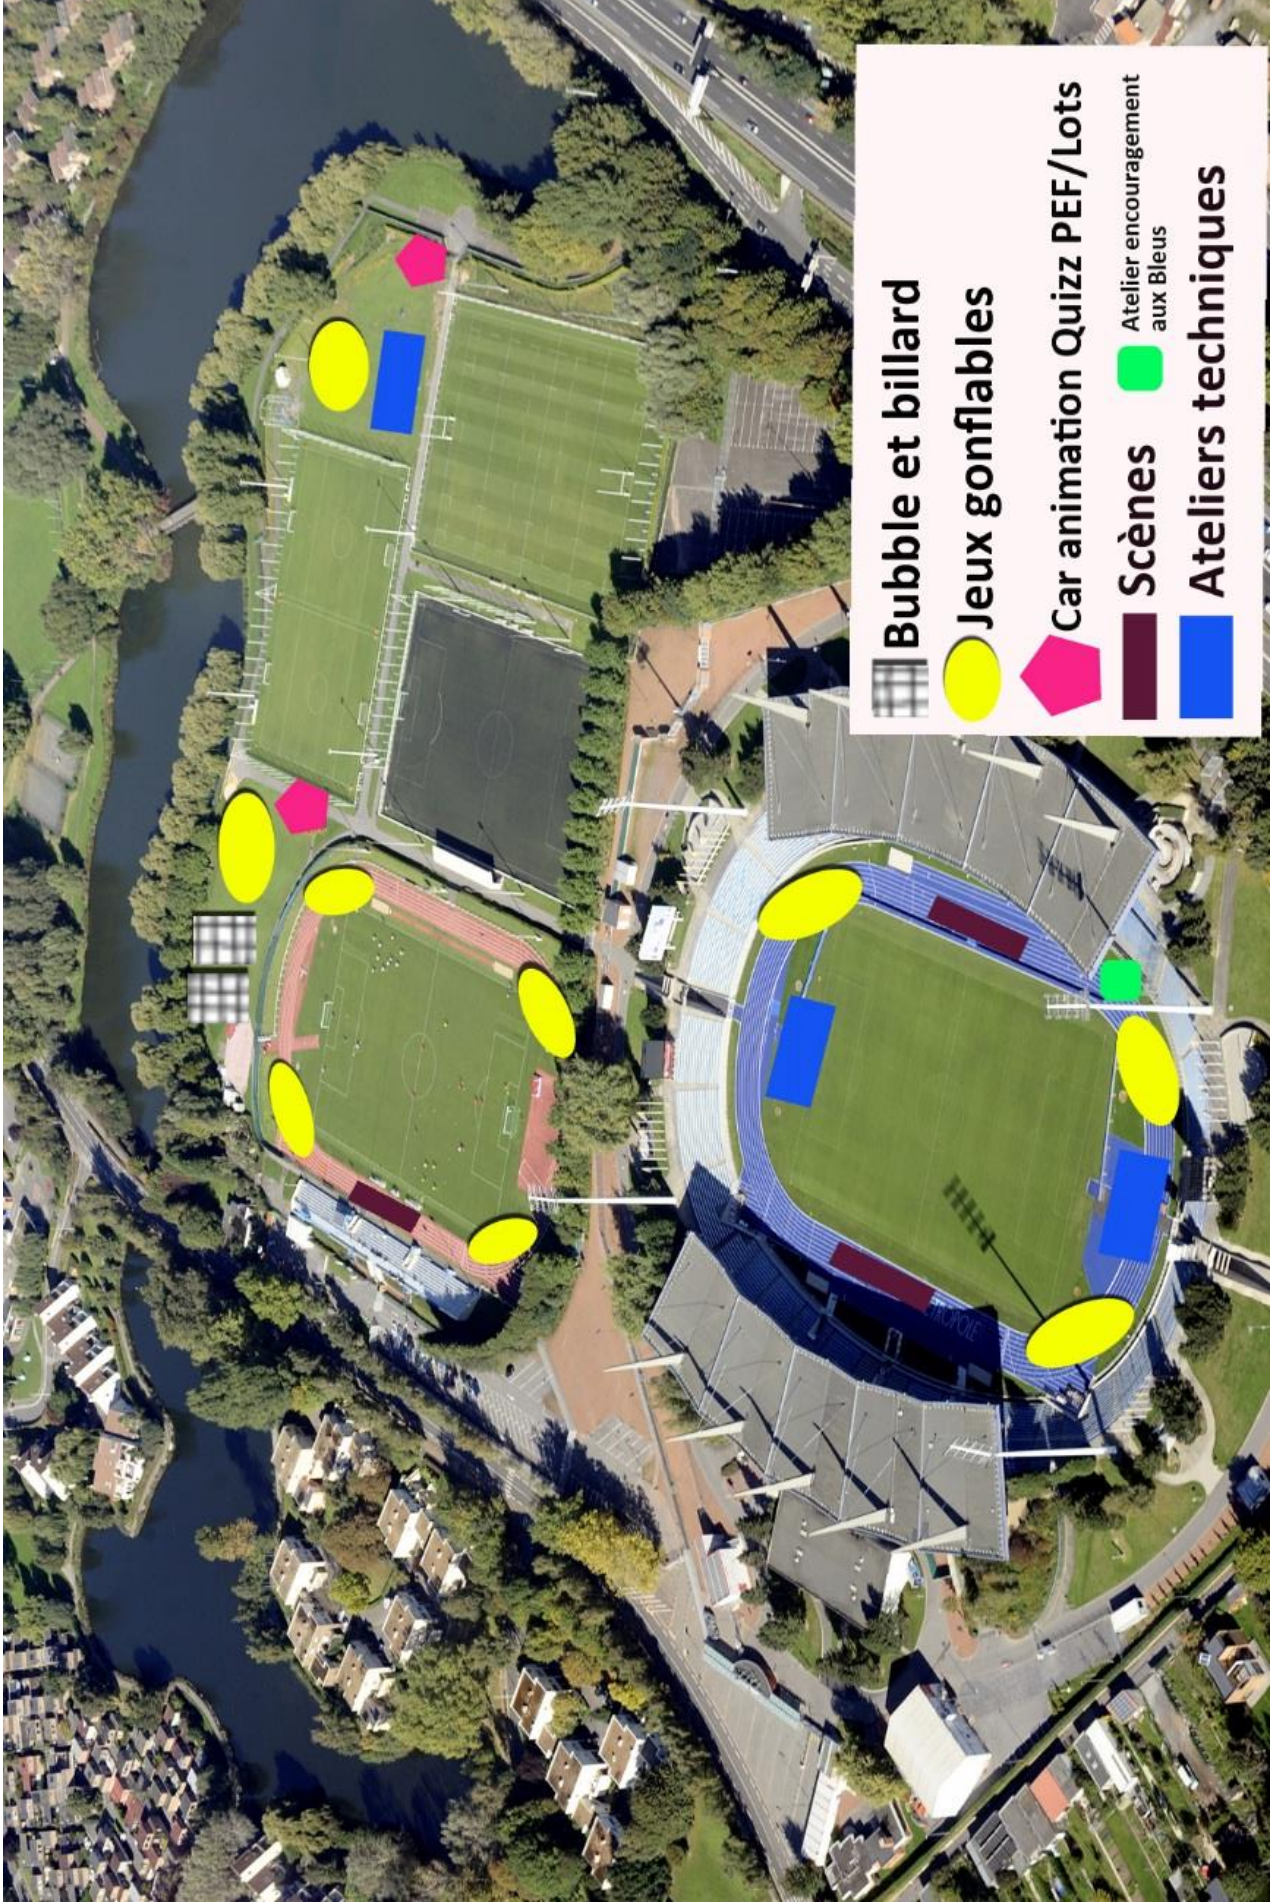

JND 2016 – PLAN GENERAL DES PARKINGS

Parking Bus District Maritime Nord

Retour bus District Maritime Nord

Parking bus District Escaut

Retour bus District Escaut

Retour vers S5, Parking Voitures District Flandre

Itinéraire d'un éducateur...

Ça y est, nous sommes arrivés... Les bus nous ont déposés à l'entrée du stade. C'est maintenant que les choses sérieuses commencent. Petit mémo pour m'aider à ne rien oublier :