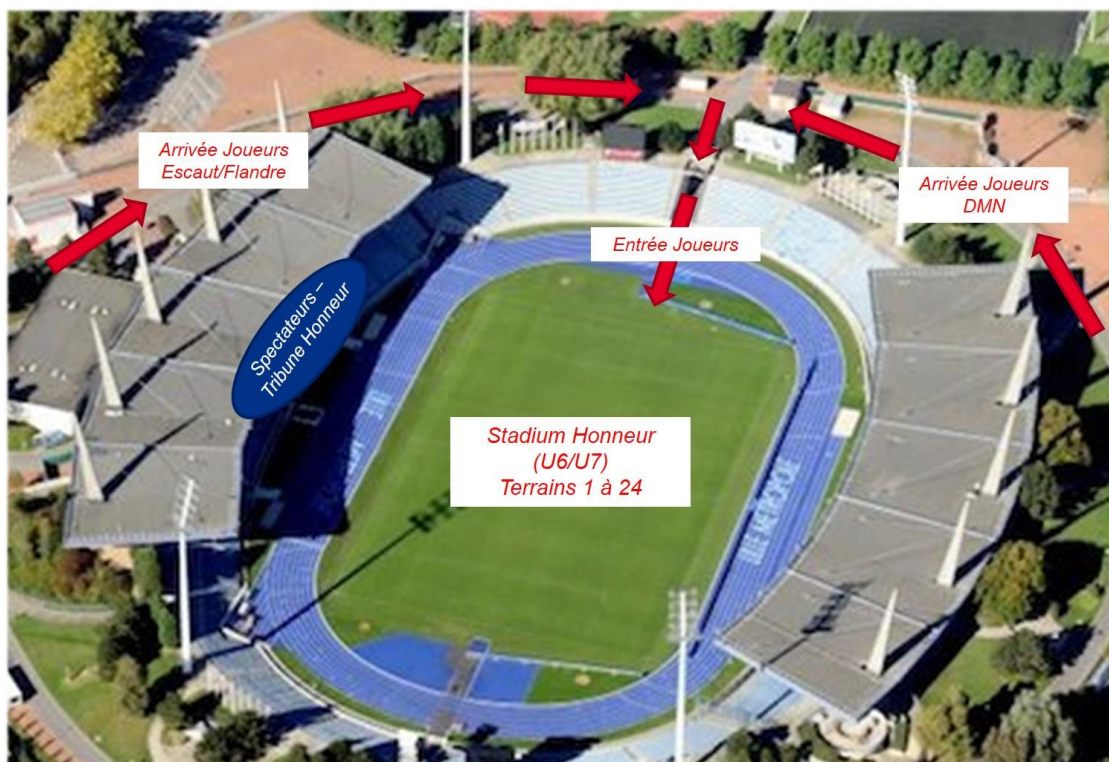

Fair-play

Règles du jeu
et arbitrage

8re foot

ORGANISATION SPORTIVE

***Le Stadium de la Métropole Européenne de Lille...
Plus grand stade de la région le temps d'une journée festive !***

- « **Stadium Honneur** » : 1 terrain « gazon », **réservé aux licencié(e)s U6 à U7**, découpé en 24 mini terrains (24 groupes de 6 équipes par créneaux - 144 équipes maximum par créneaux) sur 3 créneaux