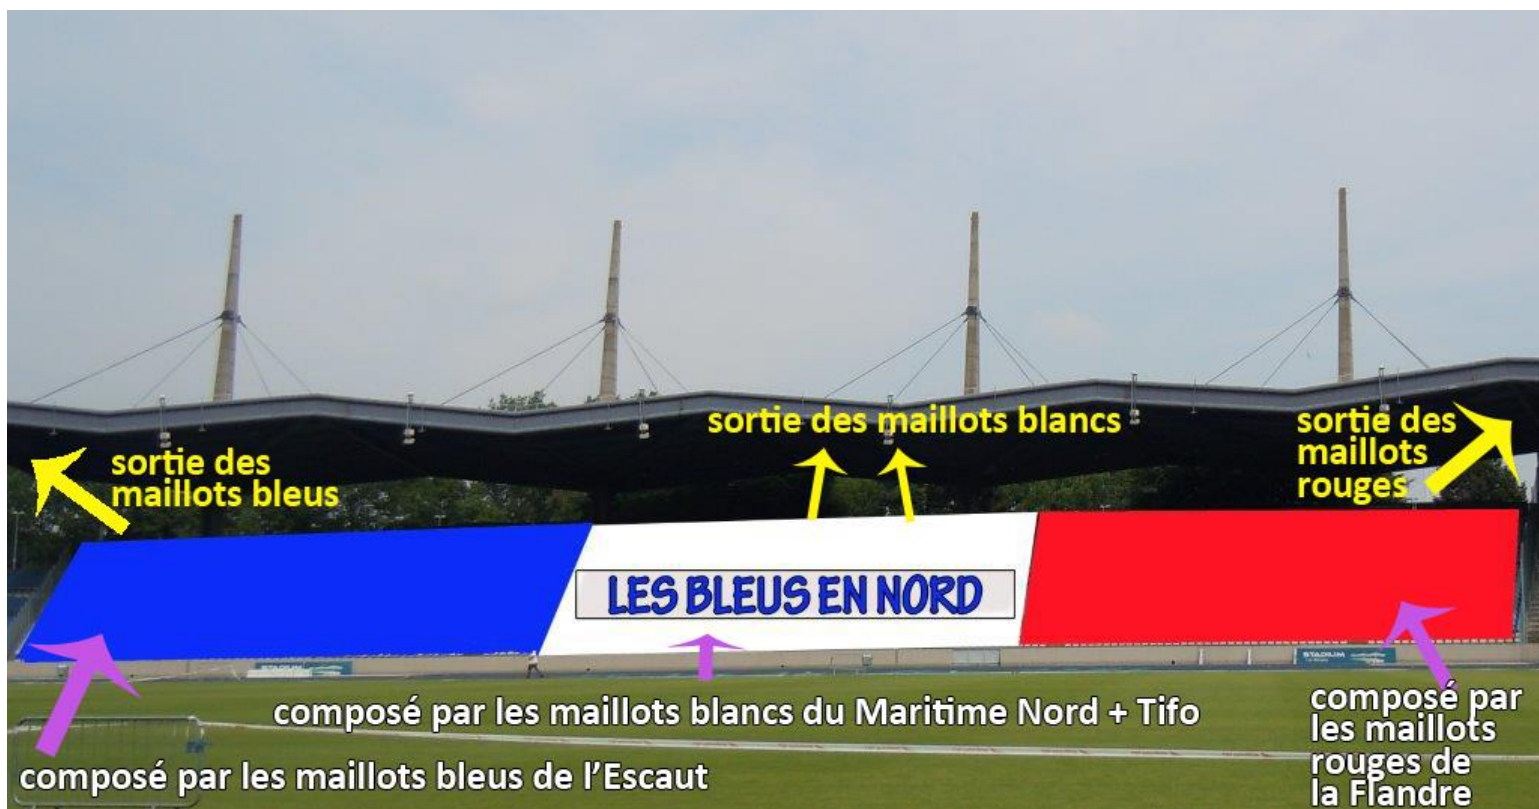

Fin des activités vers 15h30 pour la réalisation du Tifo

La réalisation du tifo à l'aide des débutants des 3 districts, maillots bleus pour l'Escaut, blancs pour le Maritime Nord et rouges pour la Flandre sera filmée par un Drôme.

Une vidéo du tifo sera disponible sur les réseaux sociaux (Facebook du Stadium, Facebook du District Flandre et du district Maritime Nord) quelques minutes à l'issue de cette magnifique journée.

DNS PROD