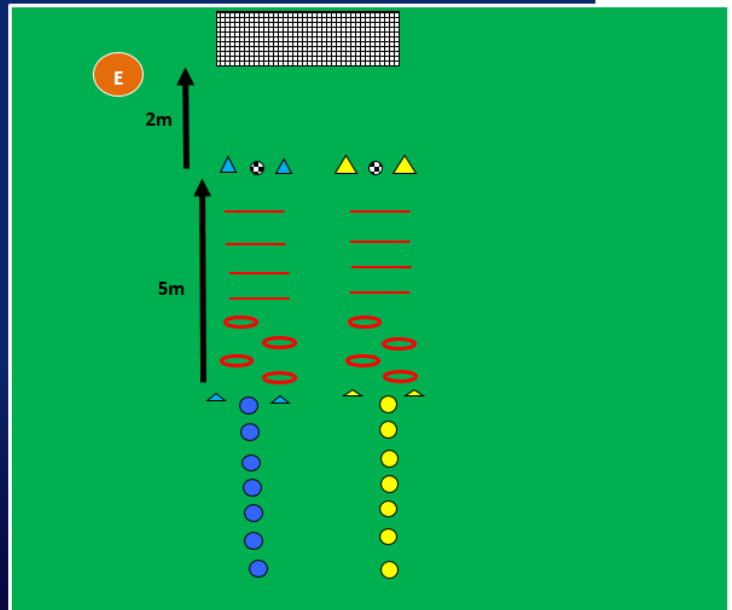

LES ANIMATIONS

VOIR PLAN
PAGE 4

ATELIERS TECHNIQUES

Atelier N°1 Technique

Consignes:

- Départ (donné par l'éducateur **E**) sans ballon, le joueur fait le travail de cerceau puis de latte et arrivé devant le ballon, il tire dans le but (le tireur remet le ballon ensuite pour le suivant).

Objectifs:

-Le premier qui marque en faisant l'exercice correctement marque 1 point.

L'équipe qui marque le plus de point a gagné.

Matériels					
Quantité	8	4	4	4	6

Atelier N°2

Consignes:

- Départ (donné par l'éducateur **E**) le joueur part en slalomant les 3 plots puis arrivé dans la porte de sa couleur, frappe au but (il récupère son ballon et le donne au suivant).

Objectifs:

-Le premier qui marque en faisant l'exercice correctement marque 1 point.

L'équipe qui marque le plus de point a gagné.