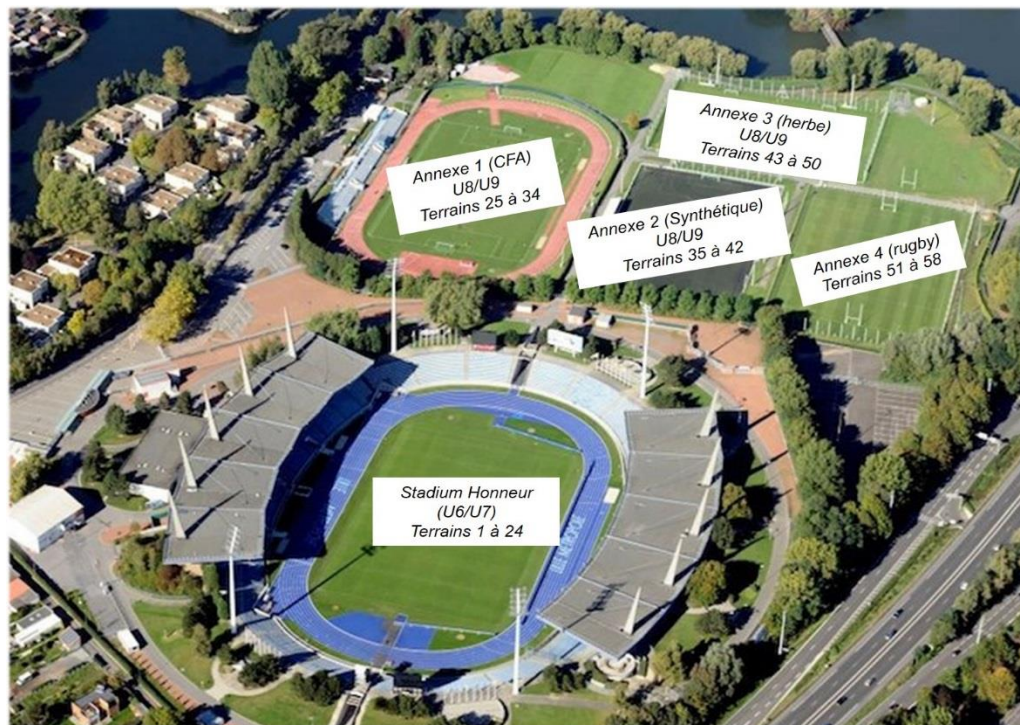

DES STRUCTURES GONFLABLES

www.2isd.com

SPORT SOIT LOUÉ
LOCATION ET ANIMATION D'ACTIVITÉS SPORTIVES

LES QUIZZ DU PROGRAMME EDUCATIF FEDERAL

PROGRAMME ÉDUCATIF FÉDÉRAL

Santé

Engagement
citoyen

Environnement

Fair-play

Règles du jeu
et arbitrage

8re foot

ORGANISATION SPORTIVE

***Le Stadium de la Métropole Européenne de Lille...
Plus grand stade de la région le temps d'une journée festive !***

- « **Stadium Honneur** » : 1 terrain « gazon », **réservé aux licencié(e)s U6 à U7**, découpé en 24 mini terrains (24 groupes de 6 équipes par créneaux - 144 équipes maximum par créneaux) sur 3 créneaux