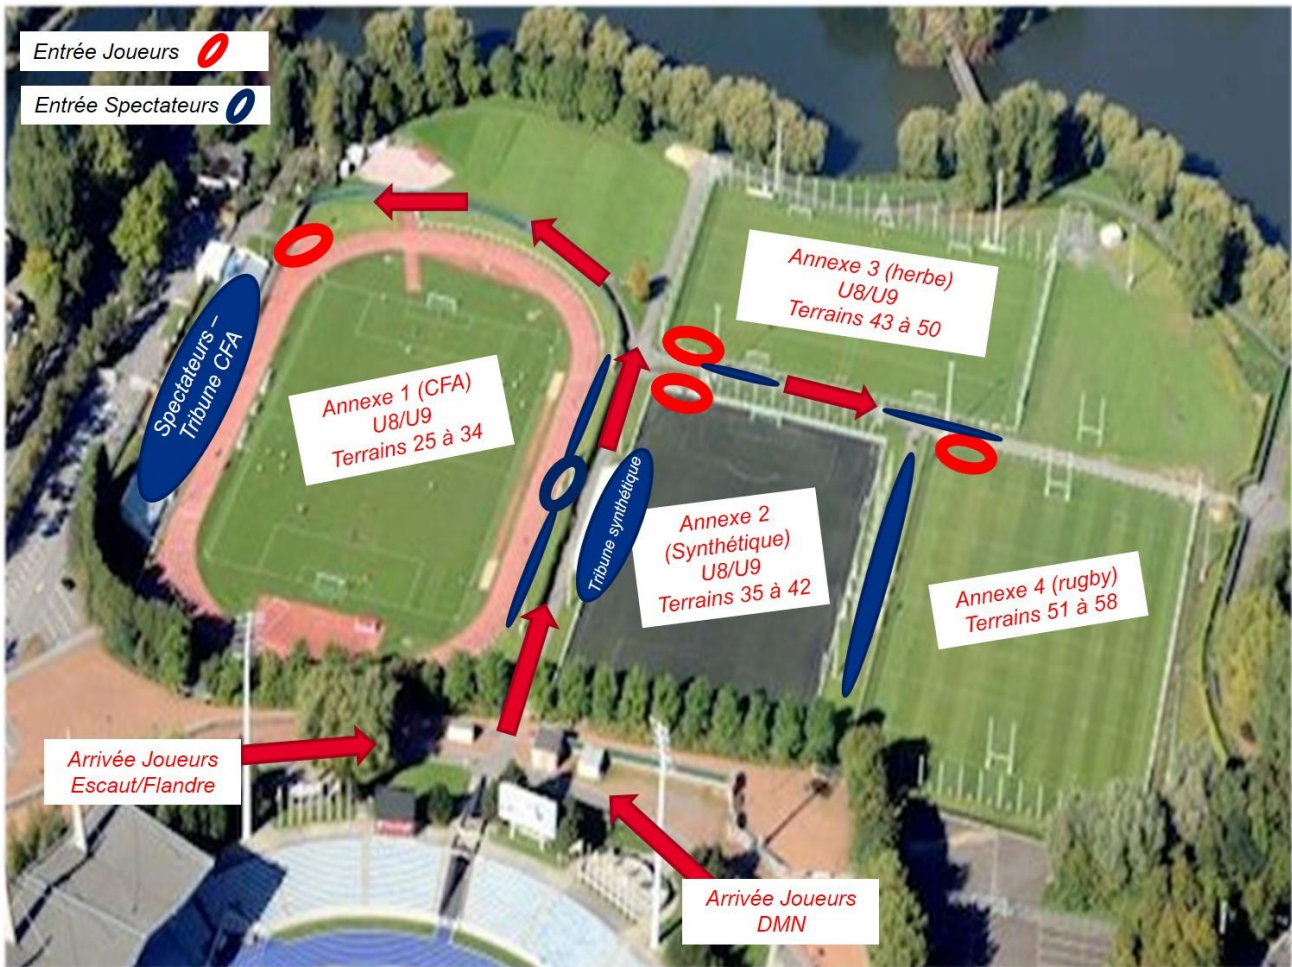

- « **Stades Annexes** » : 3 terrains « gazon » + 1 terrain « synthétique », réservés aux licencié(e)s U8 à U9, découpés en 34 mini terrains (34 groupes de 6 équipes par créneaux - 204 équipes max par créneaux) sur 3 créneaux

⇒ Répartition des équipes participantes en 3 créneaux ⇒ 58 groupes de 6 équipes par créneaux :

- ❑ 24 groupes U6, U6/U7 ou U7.
- ❑ 34 groupes U8, U8/U9 ou U9.
- 3 créneaux de 2H de compétition/de rencontres, eux-mêmes divisés en 2 parties (une partie en matinée, la seconde l'après-midi).
  - 10h-11h : Créneau 1 (partie 1)
  - 11h-12h : Créneau 2 (partie 1)
  - 12h-13h : Créneau 3 (partie 1)
  - 13h-14h : Créneau 1 (partie 2)
  - 14h-15h : Créneau 2 (partie 2)
  - 15h-16h : Créneau 3 (partie 2)

⇒ 5 rencontres (5x8'=40' sur la journée) par équipes par créneau (2 à 3 rencontres le matin sur 1 heure, 2 ou 3 rencontres l'après-midi sur 1 heure).