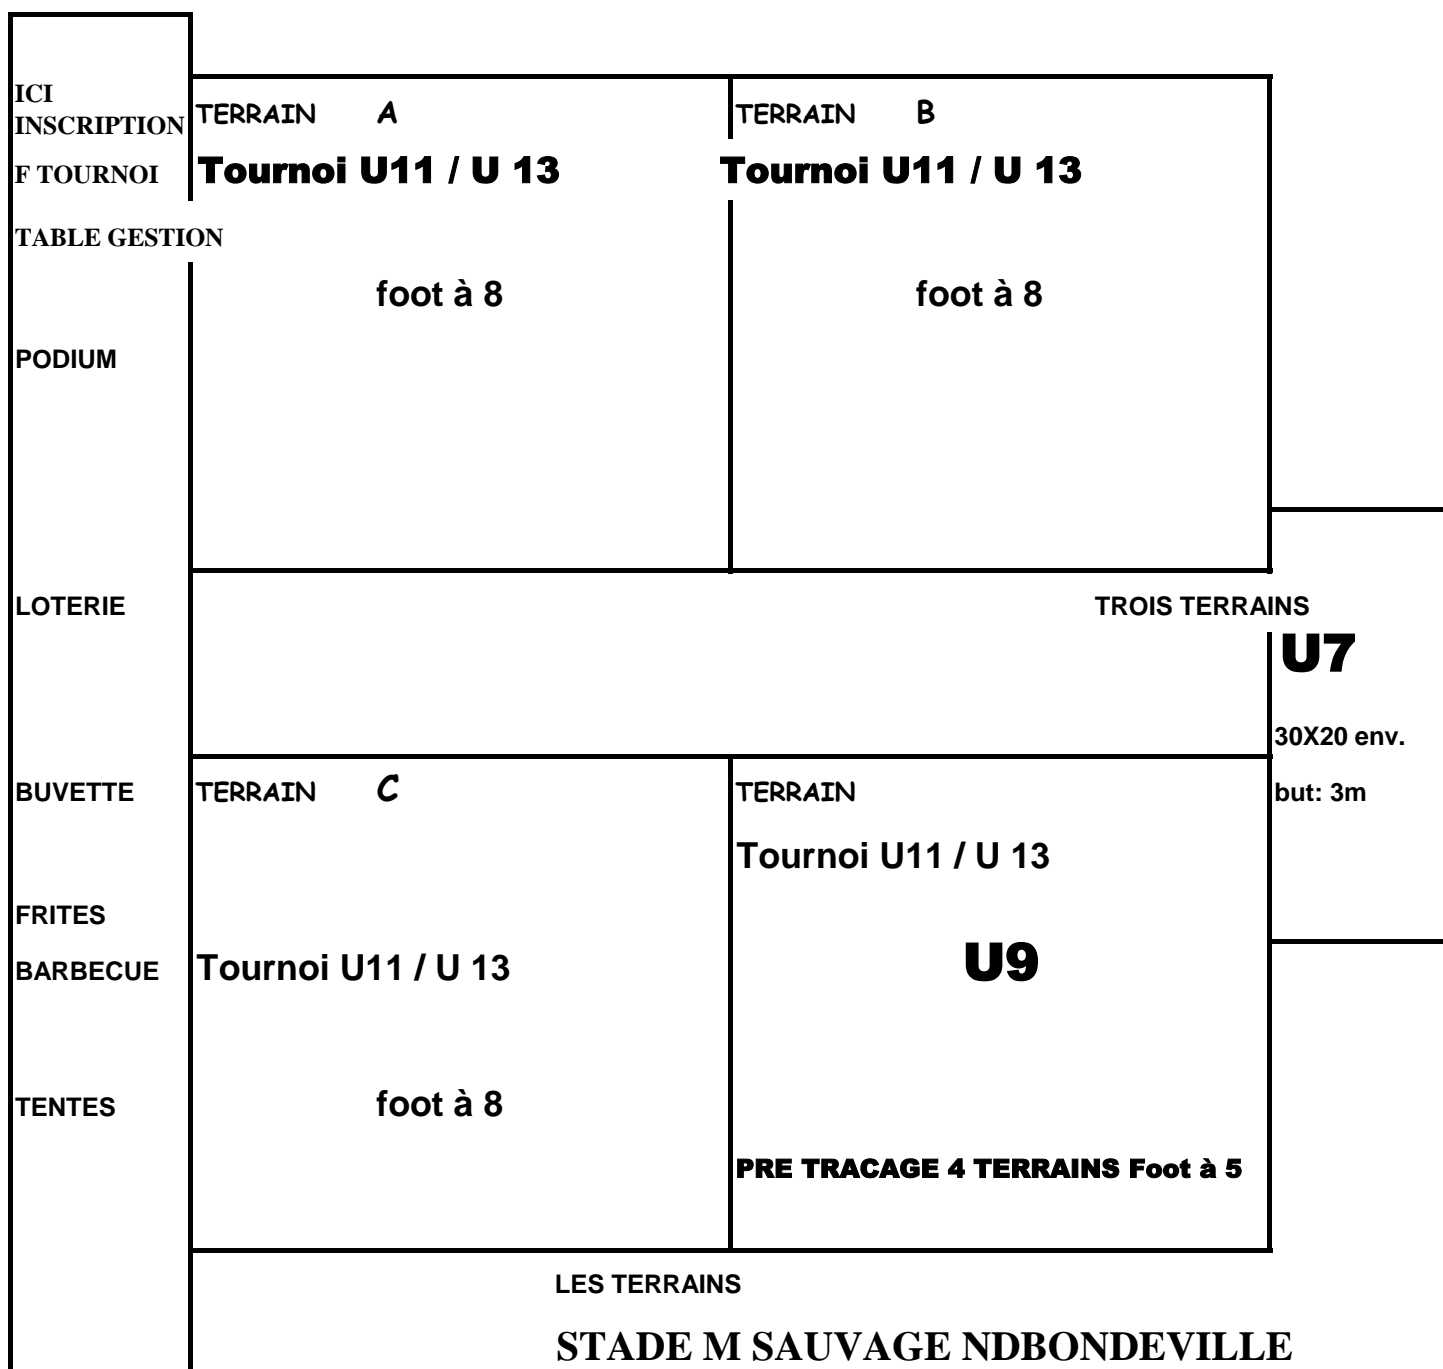

# ORGANISATION TOURNOI

2016

**VESTIAIRES**

**TOILETTES**

**prenez un ticket à la caisse**

SI VOUS AVEZ FAIM SOIF ,SI VOUS VOULEZ JOUER

RENDEZ VOUS AUX STANDS

SECURITE