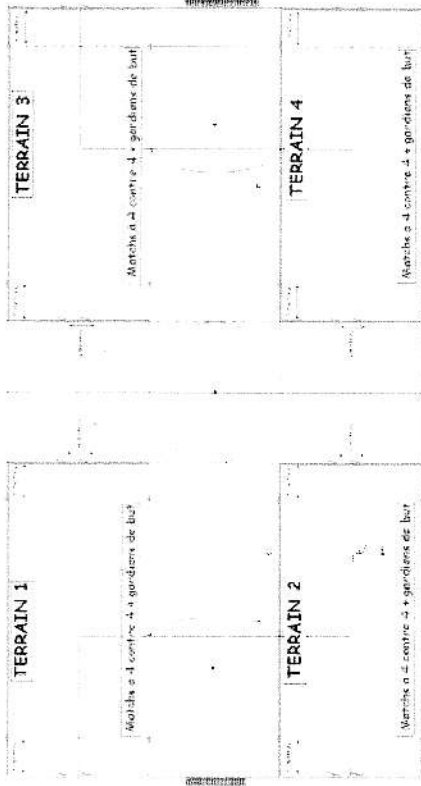

RONDE DES DEBUTANTS

Zème PHASE

SAISON 2011/2012

CONSEIL GÉNÉRAL
BAS RHIN

SECTEUR : CENTRE F
GROUPE : 30

Chaque ronde commence par le jeu d'accueil de « La balle au but », 15 minutes avant le 1er match.

Durée des rencontres : 2 x 8 minutes – Rentrée de touche au pied

16/03/2013

Plateau carnaval

PLATEAU CARNAVAL – DEBUTANTS / PITCHOUNES

Jouez déguisées !!!

1. Strg Stockfield 1 23/03/2013	14H00 14H25	Strg Stockfield 1 - Strg Musau 1 Strg Stockfield 1 - Strg Red Star 1	Strg Red Star 1 - Strg Musau 2 Strg Musau 1 - Strg Musau 2	Strg Stockfield 2 - Strg Red Star 2 Strg Stockfield 2 - Strg Olympique	Strg Olympique - Strg Egalité Antillais Strg Red Star 2 - Strg Egalité Antillais
2. Strg Musau 1 06/04/2013	14H00 14H25	Strg Stockfield 1 - Strg Musau 2 Strg Stockfield 1 - Strg Stockfield 2	Strg Musau 1 - Strg Red Star 1 Strg Musau 1 - Strg Red Star 2	Strg Stockfield 2 - Strg Red Star 2 Strg Red Star 1 - Strg Olympique	Strg Egalité Antillais - Strg Olympique Strg Musau 2 - Strg Egalité Antillais
3. Strg RedStar 1 13/04/2013	14H00 14H25	Strg Stockfield 1 - Strg Red Star 2 Strg Stockfield 1 - Strg Olympique	Strg Musau 1 - Strg Stockfield 2 Strg Musau 1 - Strg Egalité Antillais	Strg Red Star 1 - Strg Egalité Antillais Strg Red Star 1 - Strg Red Star 2	Strg Musau 2 - Strg Olympique Strg Musau 2 - Strg Stockfield 2
4. Strg Musau 2 27/04/2013	14H00 14H25	Strg Stockfield 1 - Strg Egalité Antillais Strg Stockfield 1 - Strg Musau 1	Strg Musau 1 - Strg Olympique Strg Red Star 1 - Strg Musau 2	Strg Red Star 1 - Strg Stockfield 2 Strg Stockfield 2 - Strg Red Star 2	Strg Musau 2 - Strg Red Star 2 Strg Olympique - Strg Egalité Antillais
5. Strg Stockfield 2 04/05/2013	14H00 14H25	Strg Stockfield 1 - Strg Red Star 1 Strg Stockfield 1 - Strg Musau 2	Strg Musau 1 - Strg Musau 2 Strg Musau 1 - Strg Red Star 1	Strg Stockfield 2 - Strg Olympique Strg Stockfield 2 - Strg Egalité Antillais	Strg Red Star 2 - Strg Egalité Antillais Strg Red Star 2 - Strg Olympique
6. Strg RedStar 2 11/05/2013	14H00 14H25	Strg Stockfield 1 - Strg Stockfield 2 Strg Stockfield 1 - Strg Red Star 2	Strg Musau 1 - Strg Red Star 2 Strg Musau 1 - Strg Stockfield 2	Strg Red Star 1 - Strg Olympique Strg Red Star 1 - Strg Egalité Antillais	Strg Musau 2 - Strg Egalité Antillais Strg Musau 2 - Strg Olympique
7. Strg Olympique 25/05/2013	14H00 14H25	Strg Stockfield 1 - Strg Olympique Strg Stockfield 1 - Strg Egalité Antillais	Strg Musau 1 - Strg Egalité Antillais Strg Musau 1 - Strg Olympique	Strg Red Star 1 - Strg Red Star 2 Strg Red Star 1 - Strg Stockfield 2	Strg Musau 2 - Strg Stockfield 2 Strg Musau 2 - Strg Red Star 2
8. Strg Egalité Antillais 08/06/2013	14H00 14H25	Strg Stockfield 1 - Strg Musau 1 Strg Stockfield 1 - Strg Red Star 1	Strg Red Star 1 - Strg Musau 2 Strg Musau 1 - Strg Musau 2	Strg Stockfield 2 - Strg Red Star 2 Strg Stockfield 2 - Strg Olympique	Strg Olympique - Strg Egalité Antillais Strg Red Star 2 - Strg Egalité Antillais

JOURNEE NATIONALE DEBUTANTS

01/06/2013 14H00 à 17H00

La Journée Nationale des Débutants

Information C.C.J. 67 : L'émargement et le renvoi de la feuille de présence des équipes, par le club recevant, est OBLIGATOIRE.

(N.B. : Toutes les informations spécifiques au foot à 5 sur le site internet de la LAFA (<http://lafaf.fff.fr>) en rubrique **TECHNIQUE**, onglet « FOOT D'ANIMATION »)

L.A.F.A., établi le 18/02/13