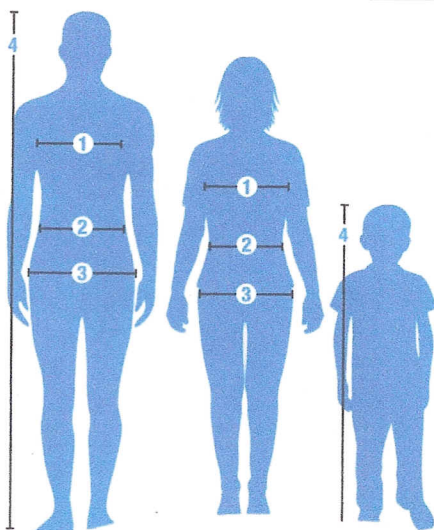

Indication des tailles Jako

A	3XS		XXS		XS	M		M	L	XL	XXL	3XL	4XL	5XL	6XL	
	104	116	128	140	152	164	S	M	L	XL	XXL	3XL	4XL	5XL	6XL	
B	0	1	2	3	4	5		6	7	8	9	10	-	-	-	
C	0 (Bambini)				1 (Junior)			2 (Senior)								
D					34	36		38	40	42	44	46	48	-	-	-
E					34/36		38/40		42/44		46/48		-	-	-	-

A Survêtements, hauts, maillots

B Shorts

C Bas, sacs, casquettes

D Tailles femmes

E Tailles doubles femmes

UNISEX Toutes les dimensions en cm			1	2	3	4
Jako	Confection	Shorts	Circonférence poitrine	Circonférence taille	Circonférence hanche	Hauteur de corps
S	44	5	85-91	73-77	94-97	167-171
M	46/48	6	92-97	78-84	98-101	172-176
L	50	7	98-103	85-91	102-105	177-182
XL	52/54	8	104-109	92-98	106-109	183-187
XXL	56	9	110-115	99-105	110-113	187-192
3XL	58/60	10	116-121	106-112	114-117	188-193
4XL	62	-	122-127	113-119	118-121	189-194
5XL	64/66	-	128-133	120-126	122-125	190-195
6XL	68	-	134-139	127-133	126-129	191-196

UNISEX Toutes les dimensions en cm		4
Taille courte	Hauteur de corps	
-	162-166	
24	167-171	
25	172-177	
26	178-182	
27	182-187	
28	183-188	
29	184-189	
30	185-190	
31	186-191	

FEMMES Toutes les dimensions en cm					1	2	3
Jako	International	Tailles courtes	Tailles longues	Tailles doubles	Circonférence poitrine	Circonférence taille	Circonférence hanche
34	XS	-	68	34/36	78-81	64-66	88-91
36	S	18	72		82-85	67-70	92-95
38	M	19	76	38/40	86-89	71-74	96-98
40	M/L	20	80		90-93	75-78	99-101
42	L	21	84	42/44	94-97	79-82	102-104
44	XL	22	88		98-101	83-87	105-108
46	XL/XXL	23	92	46/48	102-107	88-92	109-112
48	XXL	-	96		108-113	93-98	113-116

ATTENTION

Concernant la marque Jako, les tailles disponibles pour les survêtements, les maillots et les hauts sont les suivantes:

Enfants: 116 - 128 - 140 - 152 - 164

Adultes: S - M - L - XL - 2XL - 3XL - 4XL