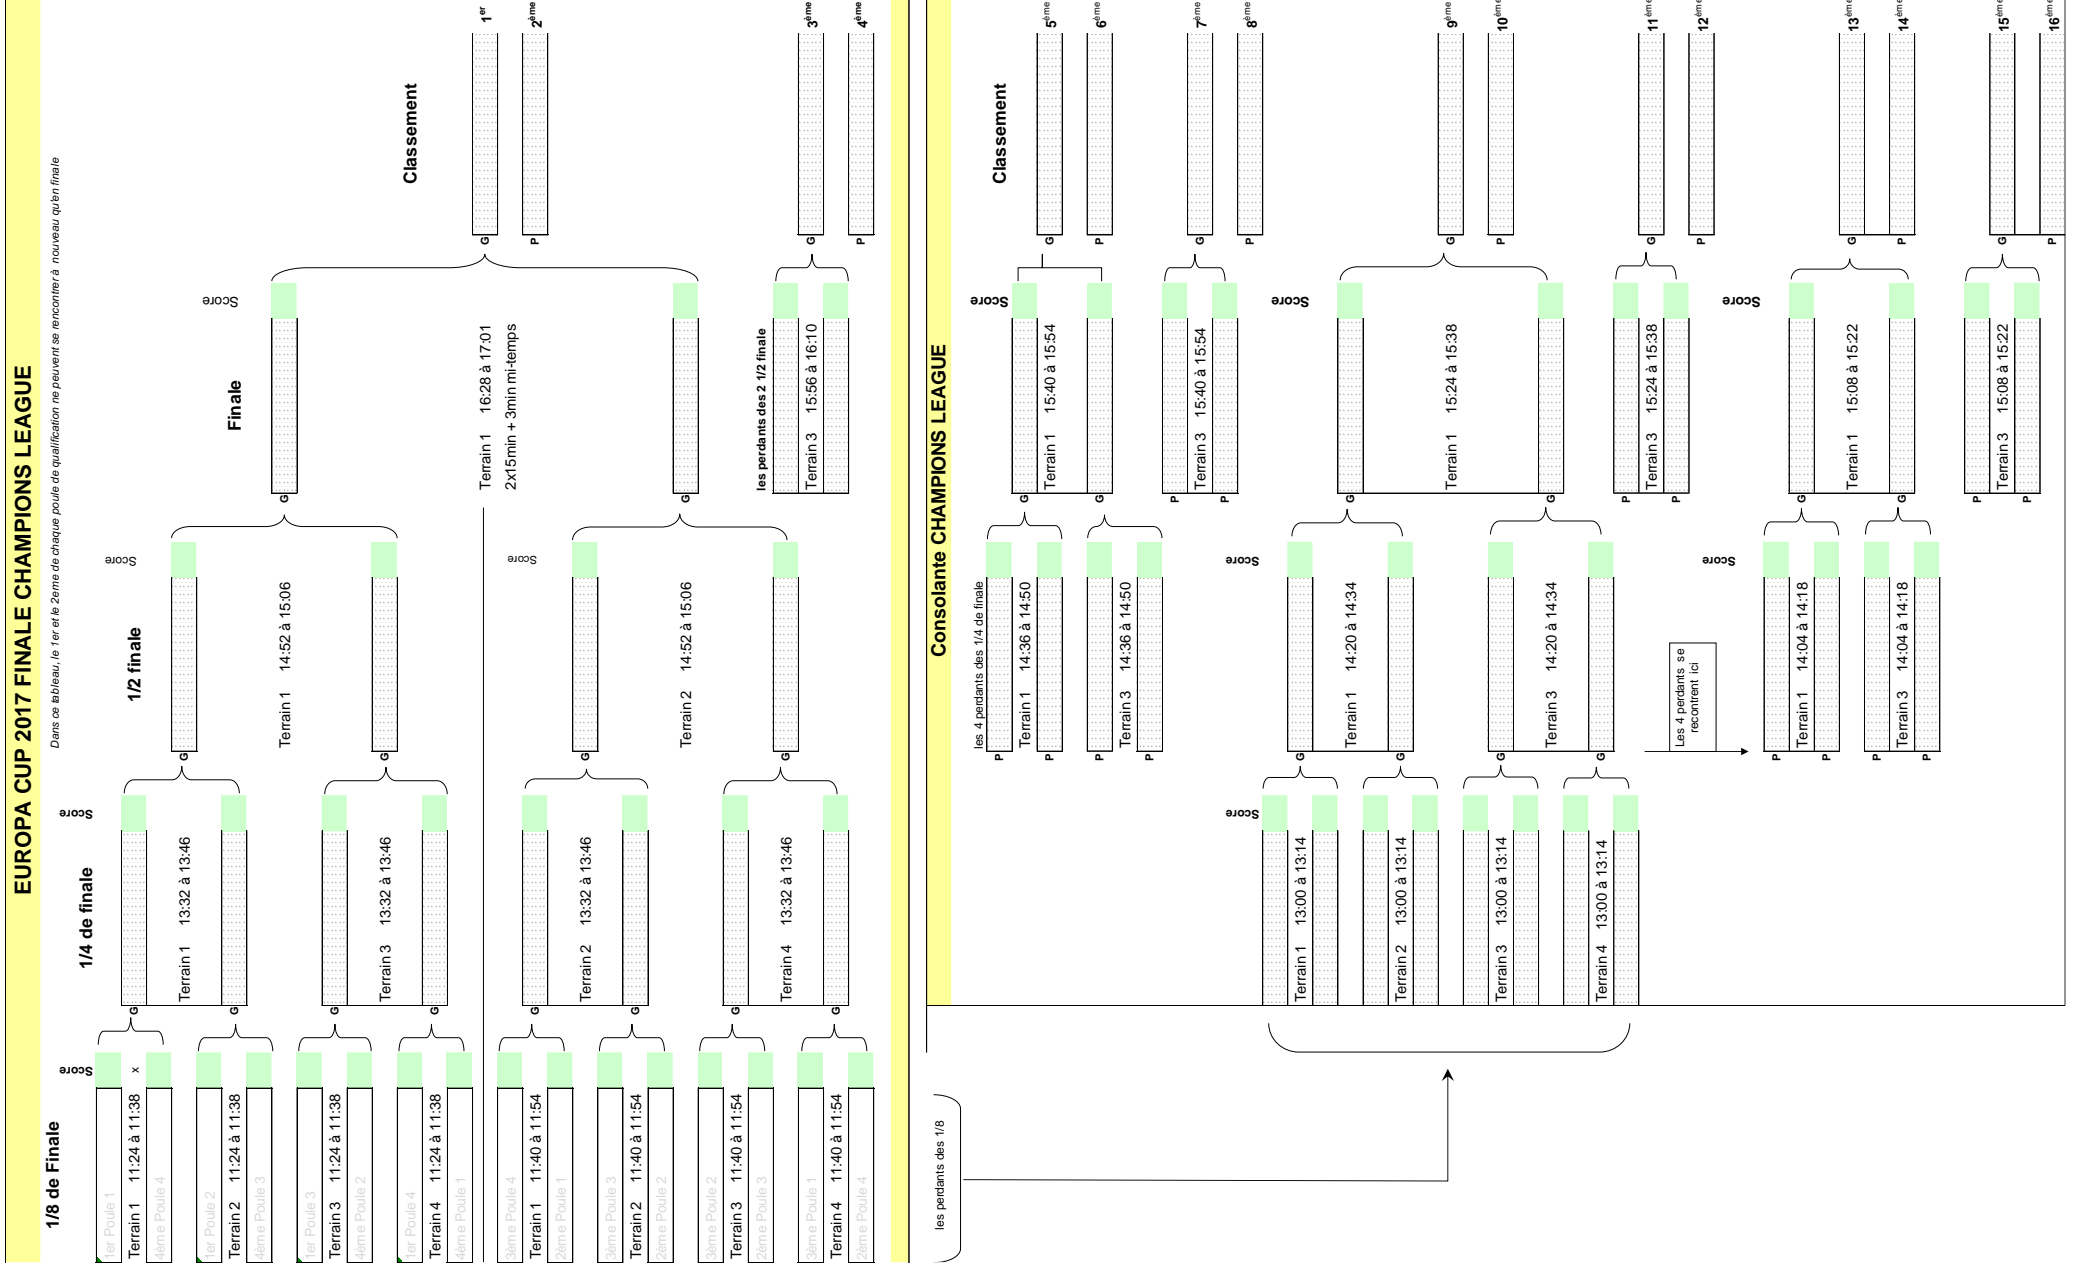

DIMANCHE : 11h22 : Détermination et début matches phases finales « Champions League » et « Europa League » :