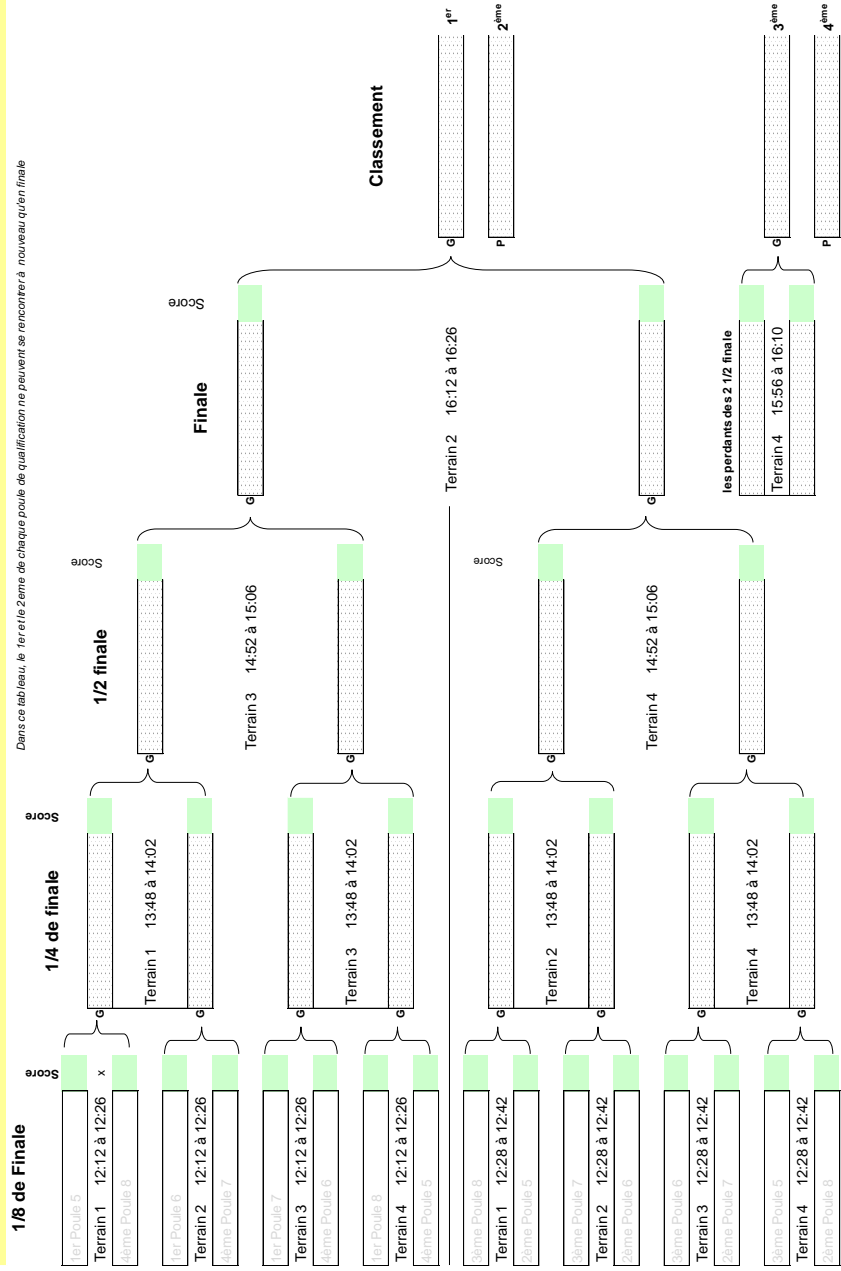

# EUROPA CUP 2017 FINALE EUROPA LEAGUE

Dans ce tableau, le 1er et le 2ème de chaque poule de qualification ne peuvent se rencontrer à nouveau qu'en finale

les perdants des 1/8