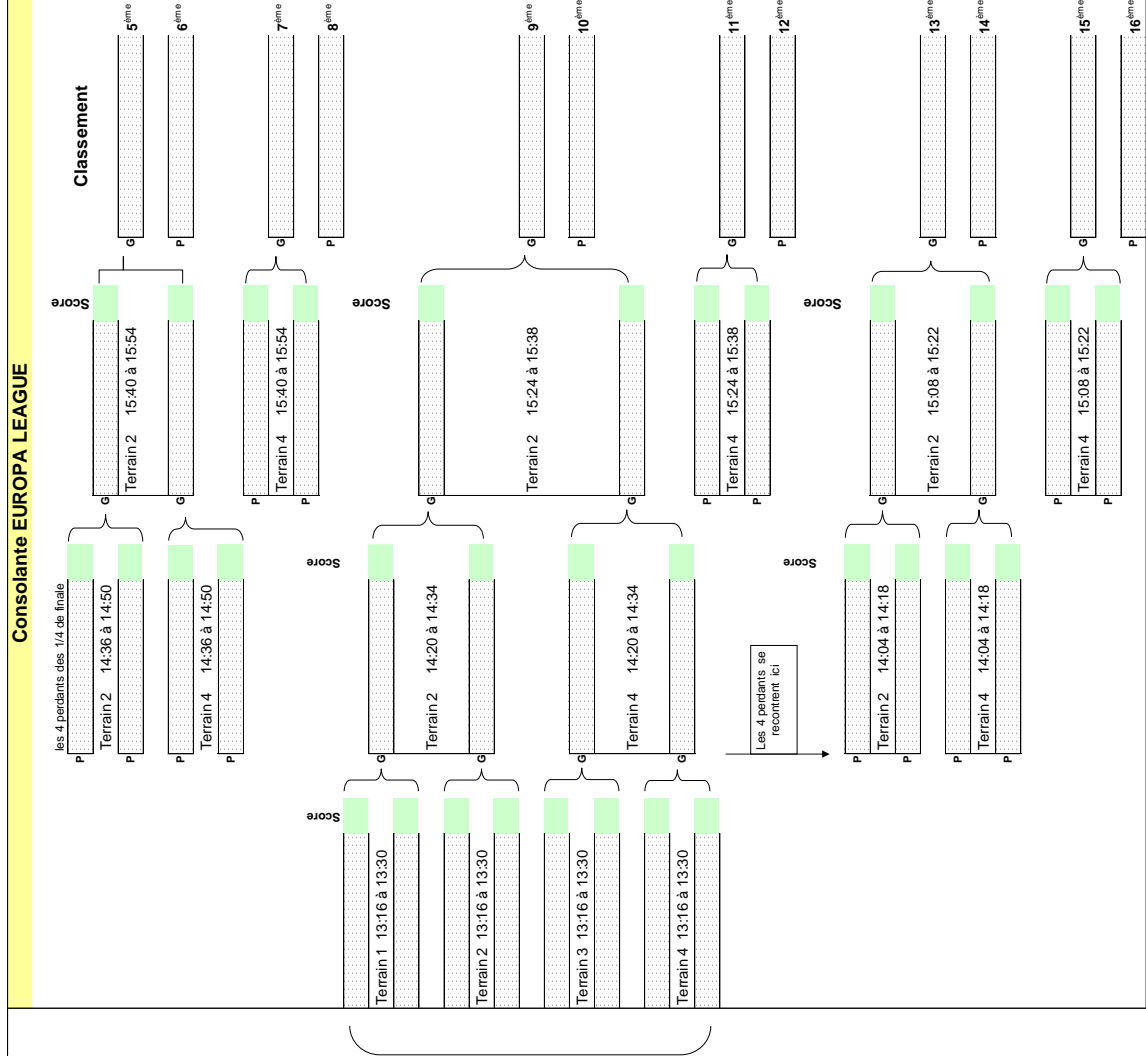

Consolante EUROPA LEAGUE

les 4 perdants des 1/4 de finale

Les 4 perdants se rencontrent ici