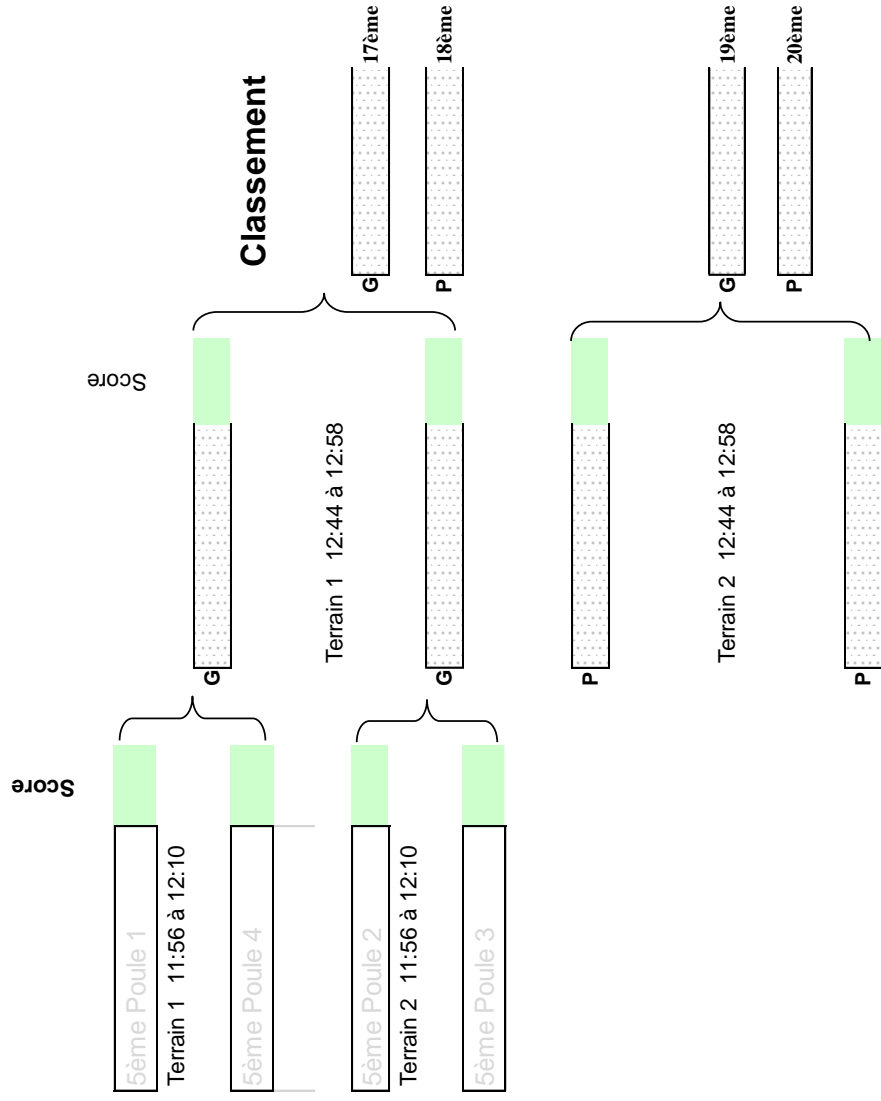

EUROPA CUP 2017 FINALE CHAMPIONS LEAGUE