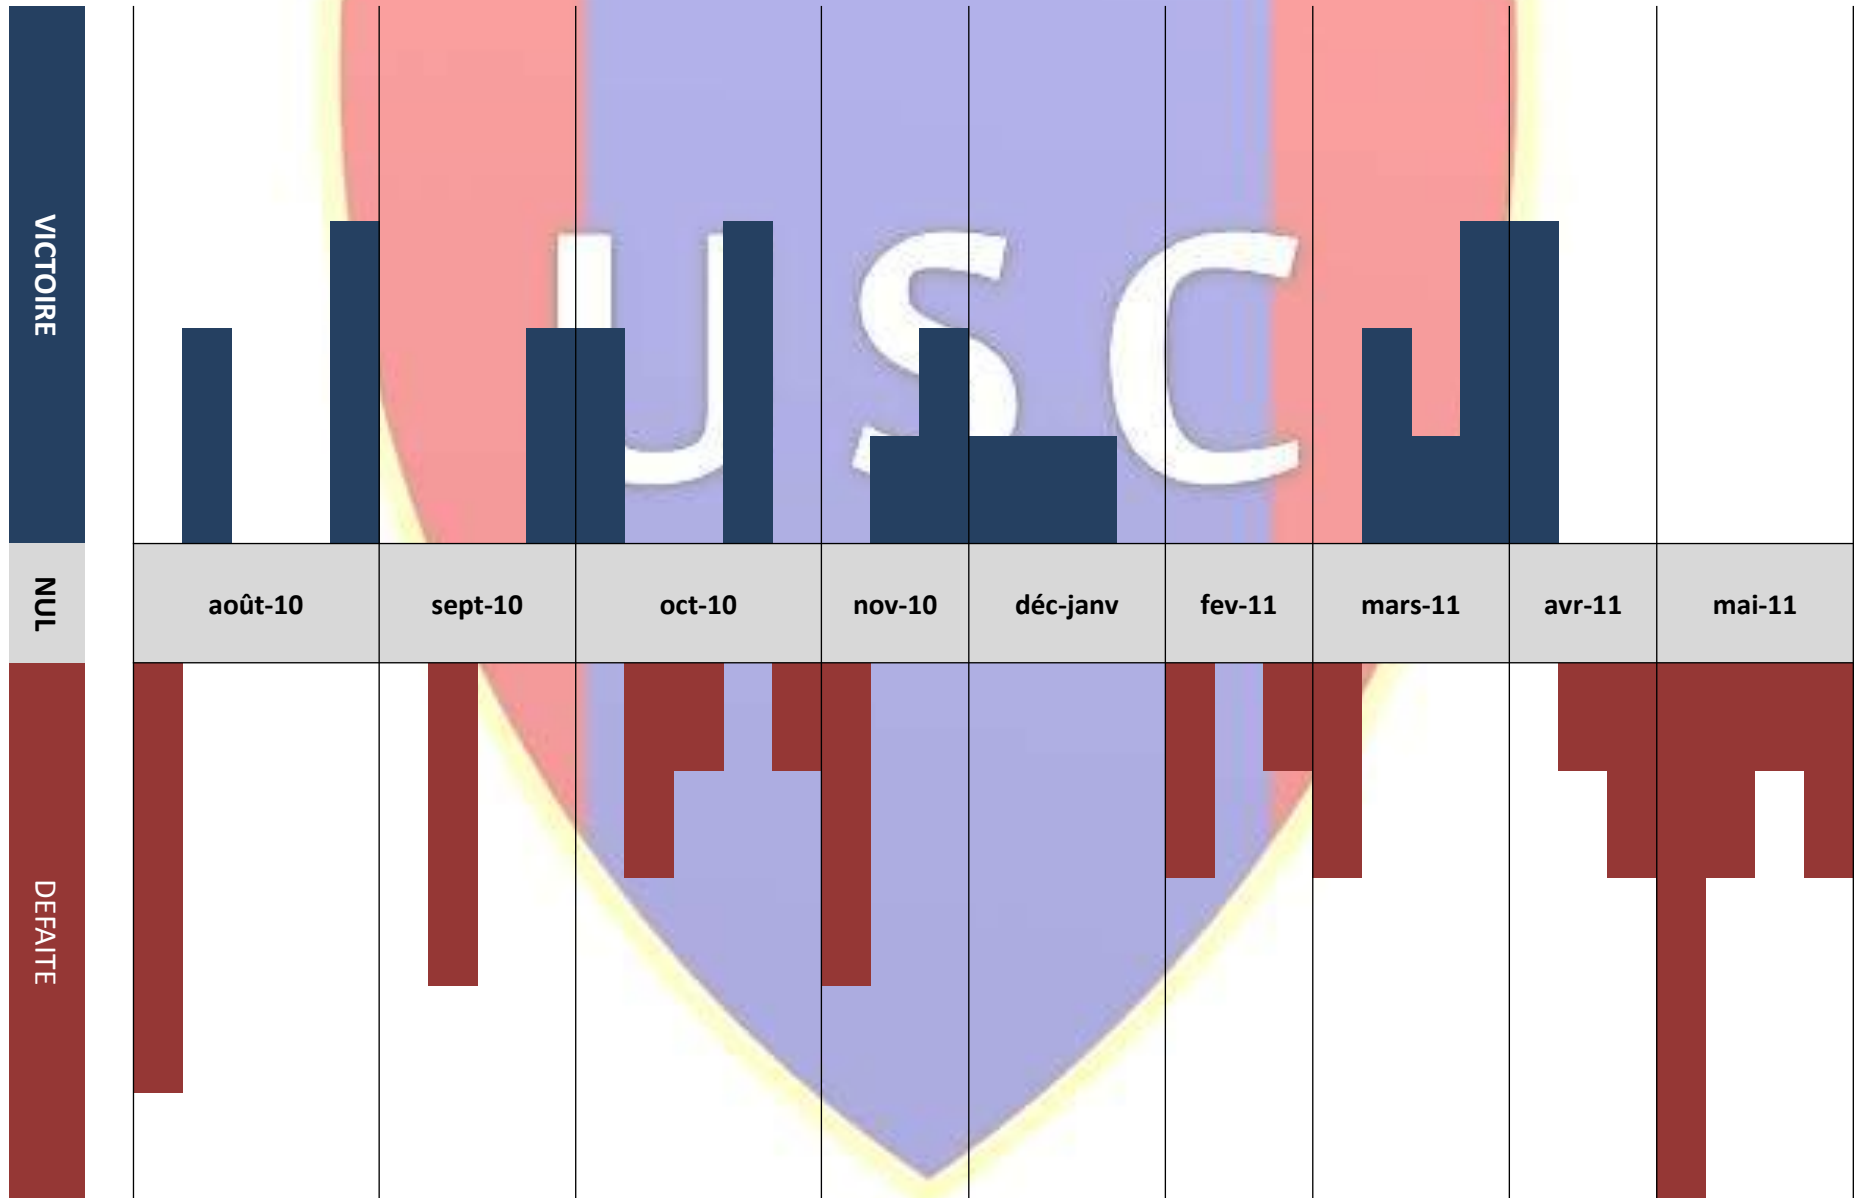

BILAN – EQUIPE 1

CLASSEMENT PH – EQUIPE 1

	Equipe	Pts	Jo	G	N	P	Bp	Bc	Dif
1	Cap Aunis Ptt Fc	67	22	13	6	3	44	22	22
2	Cerizay Co	67	22	14	3	5	43	24	19
3	St Sauveur Us 79	63	22	13	2	7	46	32	14
4	Rethaise As	62	22	12	4	6	46	26	20
5	Nueillaubiers Fc	59	22	11	4	7	35	26	9
6	Chauray Fc 2	54	22	9	5	8	38	33	5
7	Chasseneuil Poitou	53	22	8	7	7	42	31	11
8	US COMBRANSSIÈRE	48	22	8	2	12	27	34	-7
9	Chauvigny Us 2	45	22	6	5	11	26	41	-15
10	Montmorillon 2	42	22	5	5	12	30	48	-18
11	St Savin St Germain	37	22	3	6	13	22	57	-35
12	Bressuire Fc 2	36	22	3	5	14	23	48	-25