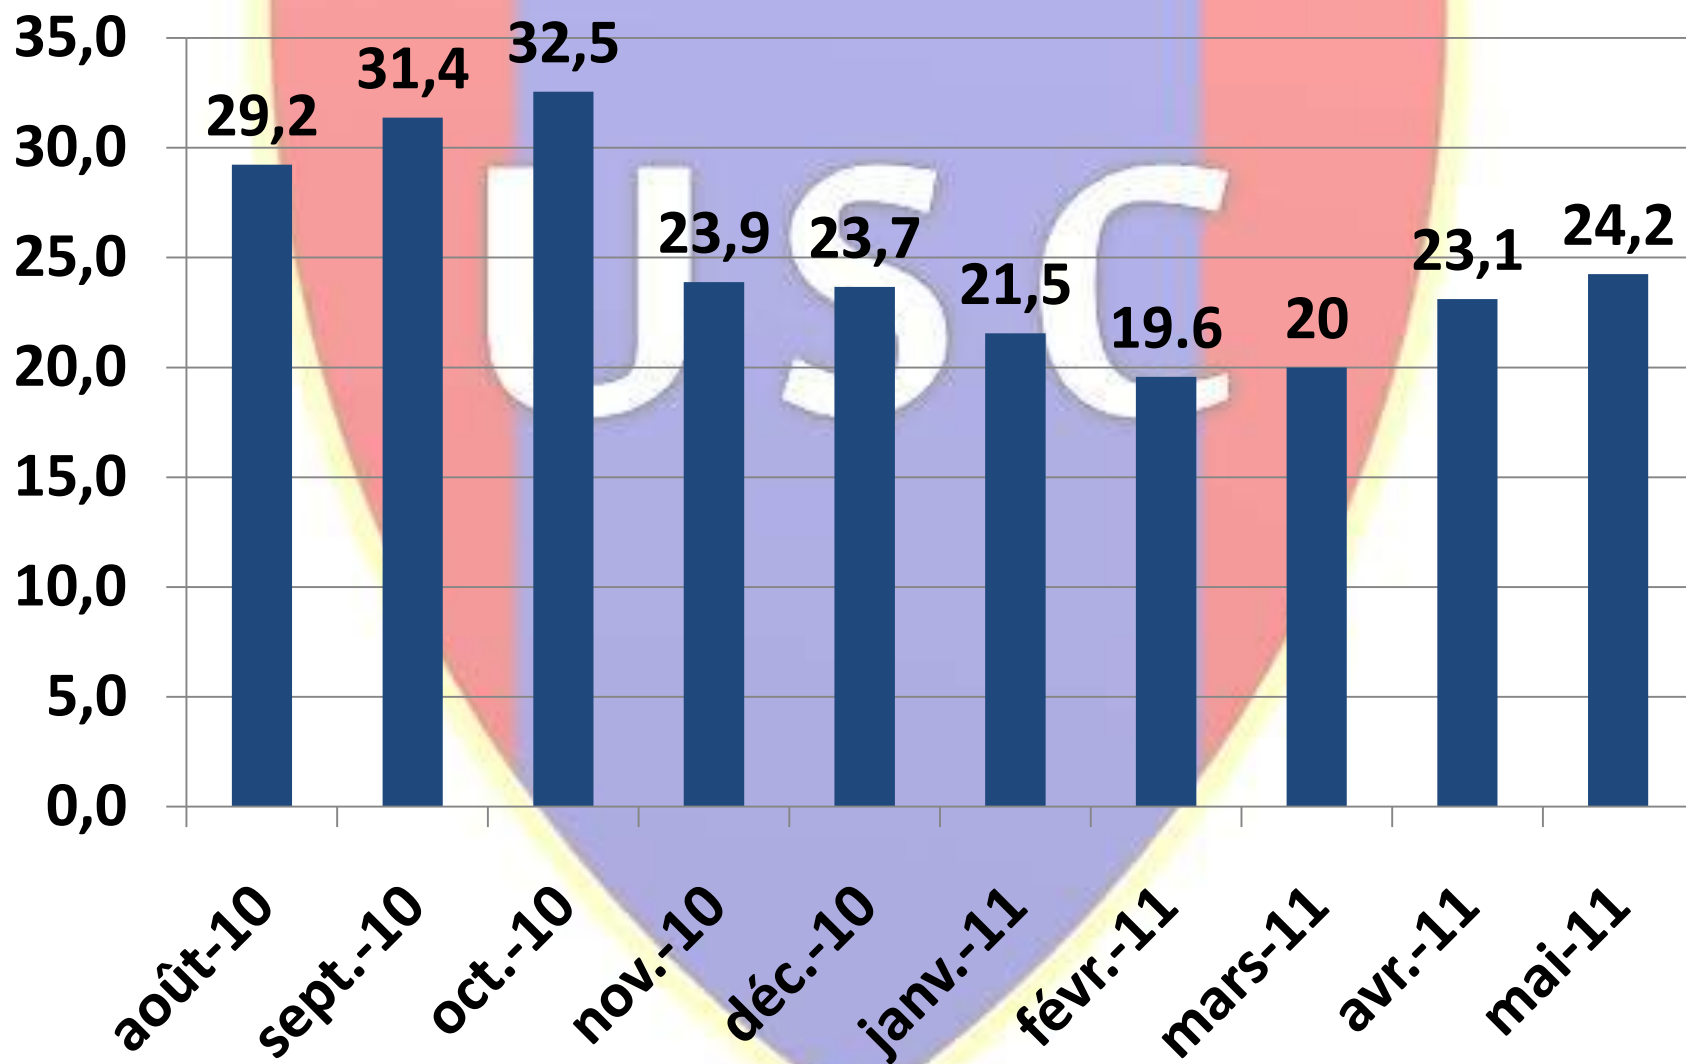

PRESENCES AUX ENTRAINEMENTS