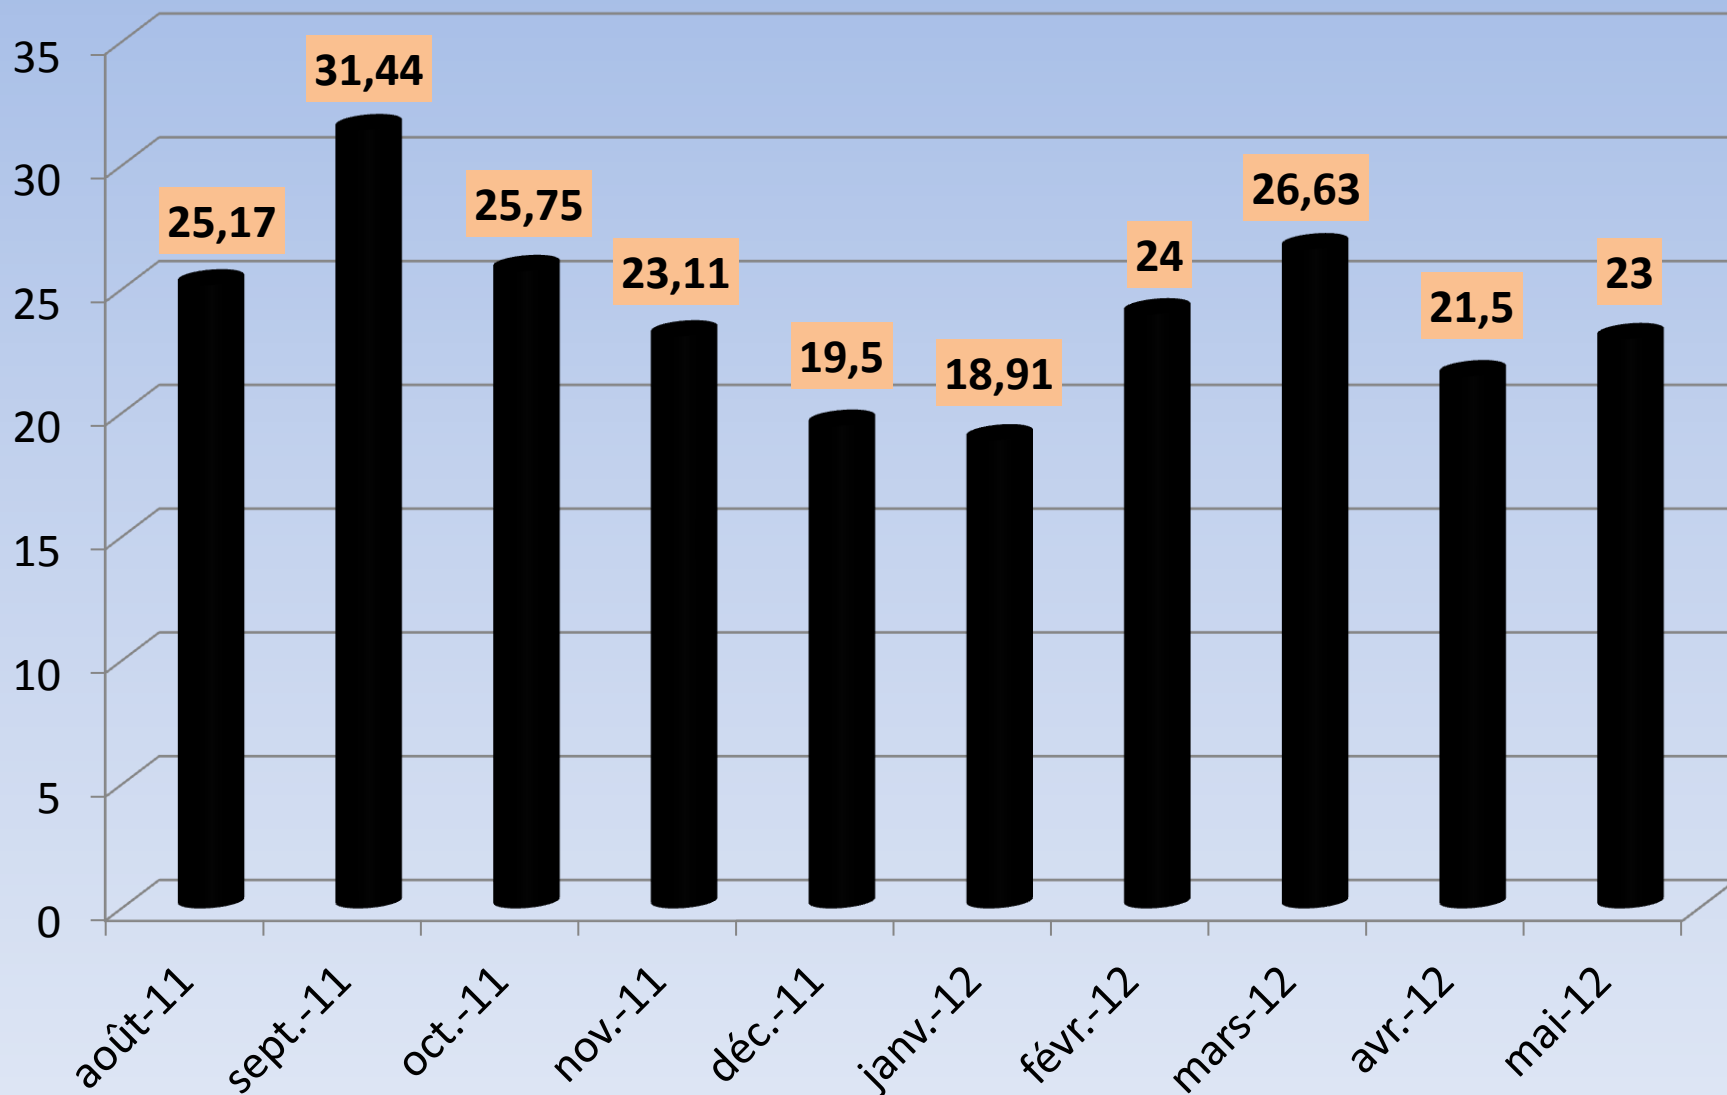

PRESENCES AUX ENTRAINEMENTS

	FUZEAU Cédric	99	%		26	BAUDIN Julien	41	%		52	BONET Antoine	11	%
1	TISSEAU Alexis	80	%		27	CORREIA Helder	38	%		53	GABARD Thomas	11	%
2	DA SILVA Johnny	80	%		28	GODET Sylvain	37	%		54	GELINEAU Florian	10	%
3	BAUDIN Alexis	79	%		29	PALLARD Jocelyn	35	%		55	CHIRON Freddy	9	%
4	BAUDIN Romain	73	%		30	FORTIN Pierre	35	%		56	GARREAU Vianney	9	%
5	FROUIN Antony	71	%		31	DUBIN Simon	33	%		57	PAREDES Alexis	7	%
6	GUICHETEAU Julien	70	%		32	BOUTET Valentin	32	%		58	TISSEAU Richard	7	%
7	FORTIN Alexis	68	%		33	DABIN Théo	29	%		59	GUERY Pascal	7	%
8	BOISSINOT Antonin	67	%		34	FAUCHEREAU Quentin	28	%		60	PACREAU Stéphane	6	%
9	PUICHAULT Thomas	66	%		35	VION Adrien	28	%		61	GREGOIRE David	6	%
10	HERBERT Freddy	65	%		36	WEGA Yannick	22	%		62	VAILLANT Marc-Antoi	6	%
11	RETAILLEAU Arnaud	63	%		37	PINON Dorian	22	%		63	REVEAU Loïc	6	%
12	CAILLAUD Julien	57	%		38	TURPIN Sébastien	21	%		64	TOUZOT Cédric	5	%
13	VION Alexis	57	%		39	FRADIN Sylvain	21	%		65	ABELARD Alexandre	4	%
14	ROY Corentin	57	%		40	HERBERT Gaylord	18	%		66	FINIS Jean François	4	%
15	MORINIERE Simon	55	%		41	AUDEBEAU Thomas	18	%		67	TURPIN Nicolas	1	%
16	GREAU Maxime	55	%		42	VRIGNAULT François	17	%		68	GELINEAU Thomas	1	%
17	BUROT Lucien	54	%		43	GATARD Edouard	17	%		69	GIRARD Bastien	1	%
18	HUMEAU Wilfried	49	%		44	AUGEREAU Fabien	16	%			<i>GUICHETEAU Olivier</i>	28	%
19	CAILLE Julien	49	%		45	BERTRAND Sébastien	15	%			<i>ROY Jacky</i>	26	%
20	PALLARD Clément	49	%		46	VION Maxime	15	%			<i>FUZEAU Bastien</i>	7	%
21	GENAIS Nicolas	48	%		47	LARONZE Matthieu	15	%			<i>GUICHETEAU Laurent</i>	5	%
22	GOUBAND Alexandre	47	%		48	BERTRAND P-Alexandr	15	%			<i>SAVIN Alexandre</i>	4	%
23	MORIN Eric	47	%		49	BOISUMEAU Florian	14	%			<i>FAUCHER Nicolas</i>	2	%
24	BAUDIN Florian	46	%		50	ANYI Marcelin	12	%			<i>COPLO Patrice</i>	1	%
25	BEREAUD Julien	45	%		51	TELLIER Stéphane	12	%