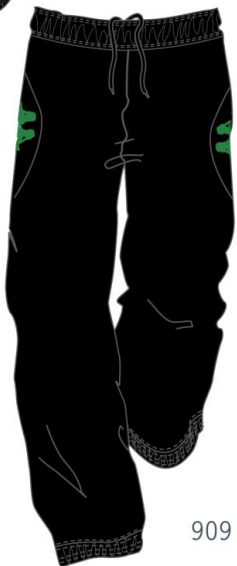

La Boutique

NO ACTIVE

005 BLACK

193 NAVY

03S GREY MEL

302P4S0

CASARANO

Adulte	S	M	L	XL	2XL	3XL	4XL
Junior	6Y	8Y	10Y	12Y	14Y		

Adult 30,90€
Junior 28,90€

65% cotton, 35 % polyester (brushed),
 Authentic logo embroidered on the front,
 Authentic label on the back

La Boutique

FIN DE SERIE

STOCK LIMITE

JEUNES D'ERBRAY

La Boutique

FOOTBALL

TRAINING

Adult 42,90€

Junior 38,90€

909 BLACK/GREEN

Adult 25,90€

Junior 23,90€

902 BLACK/WHITE

Adulte	S	M	L	XL	2XL	3XL	4XL
Junior	6Y	8Y	10Y	12Y	14Y		