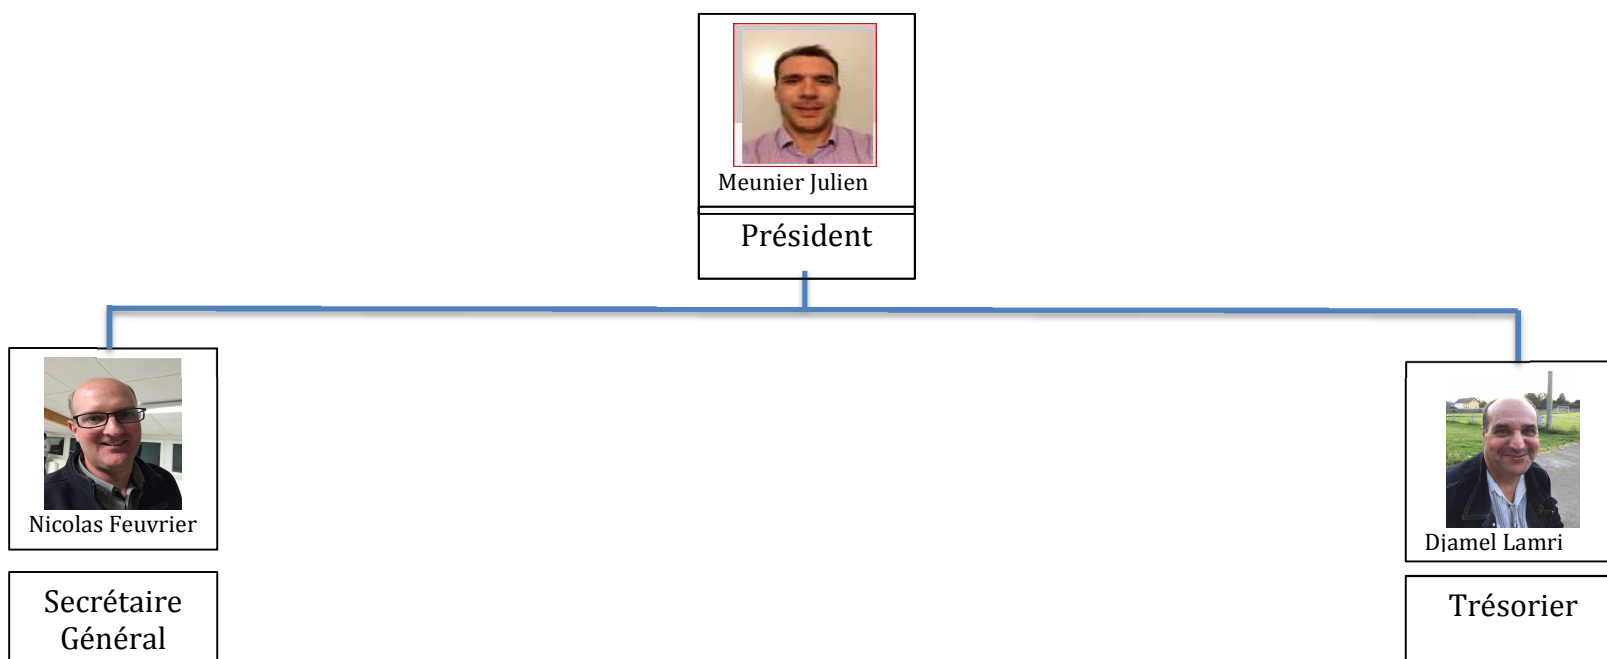

Organigramme ESC :

Comité directeur :

Le Sportif :

**L'Équipement :**

Djamel Lamri

Buvette

Sébastien faivre

Gaylord Pomel

Serge Meunier

Terrain- Traçage

Magalie Ethevenard

Maillots

**Le Comité**

Julien Meunier

Nicolas Feuvrier

Djamel Lamri