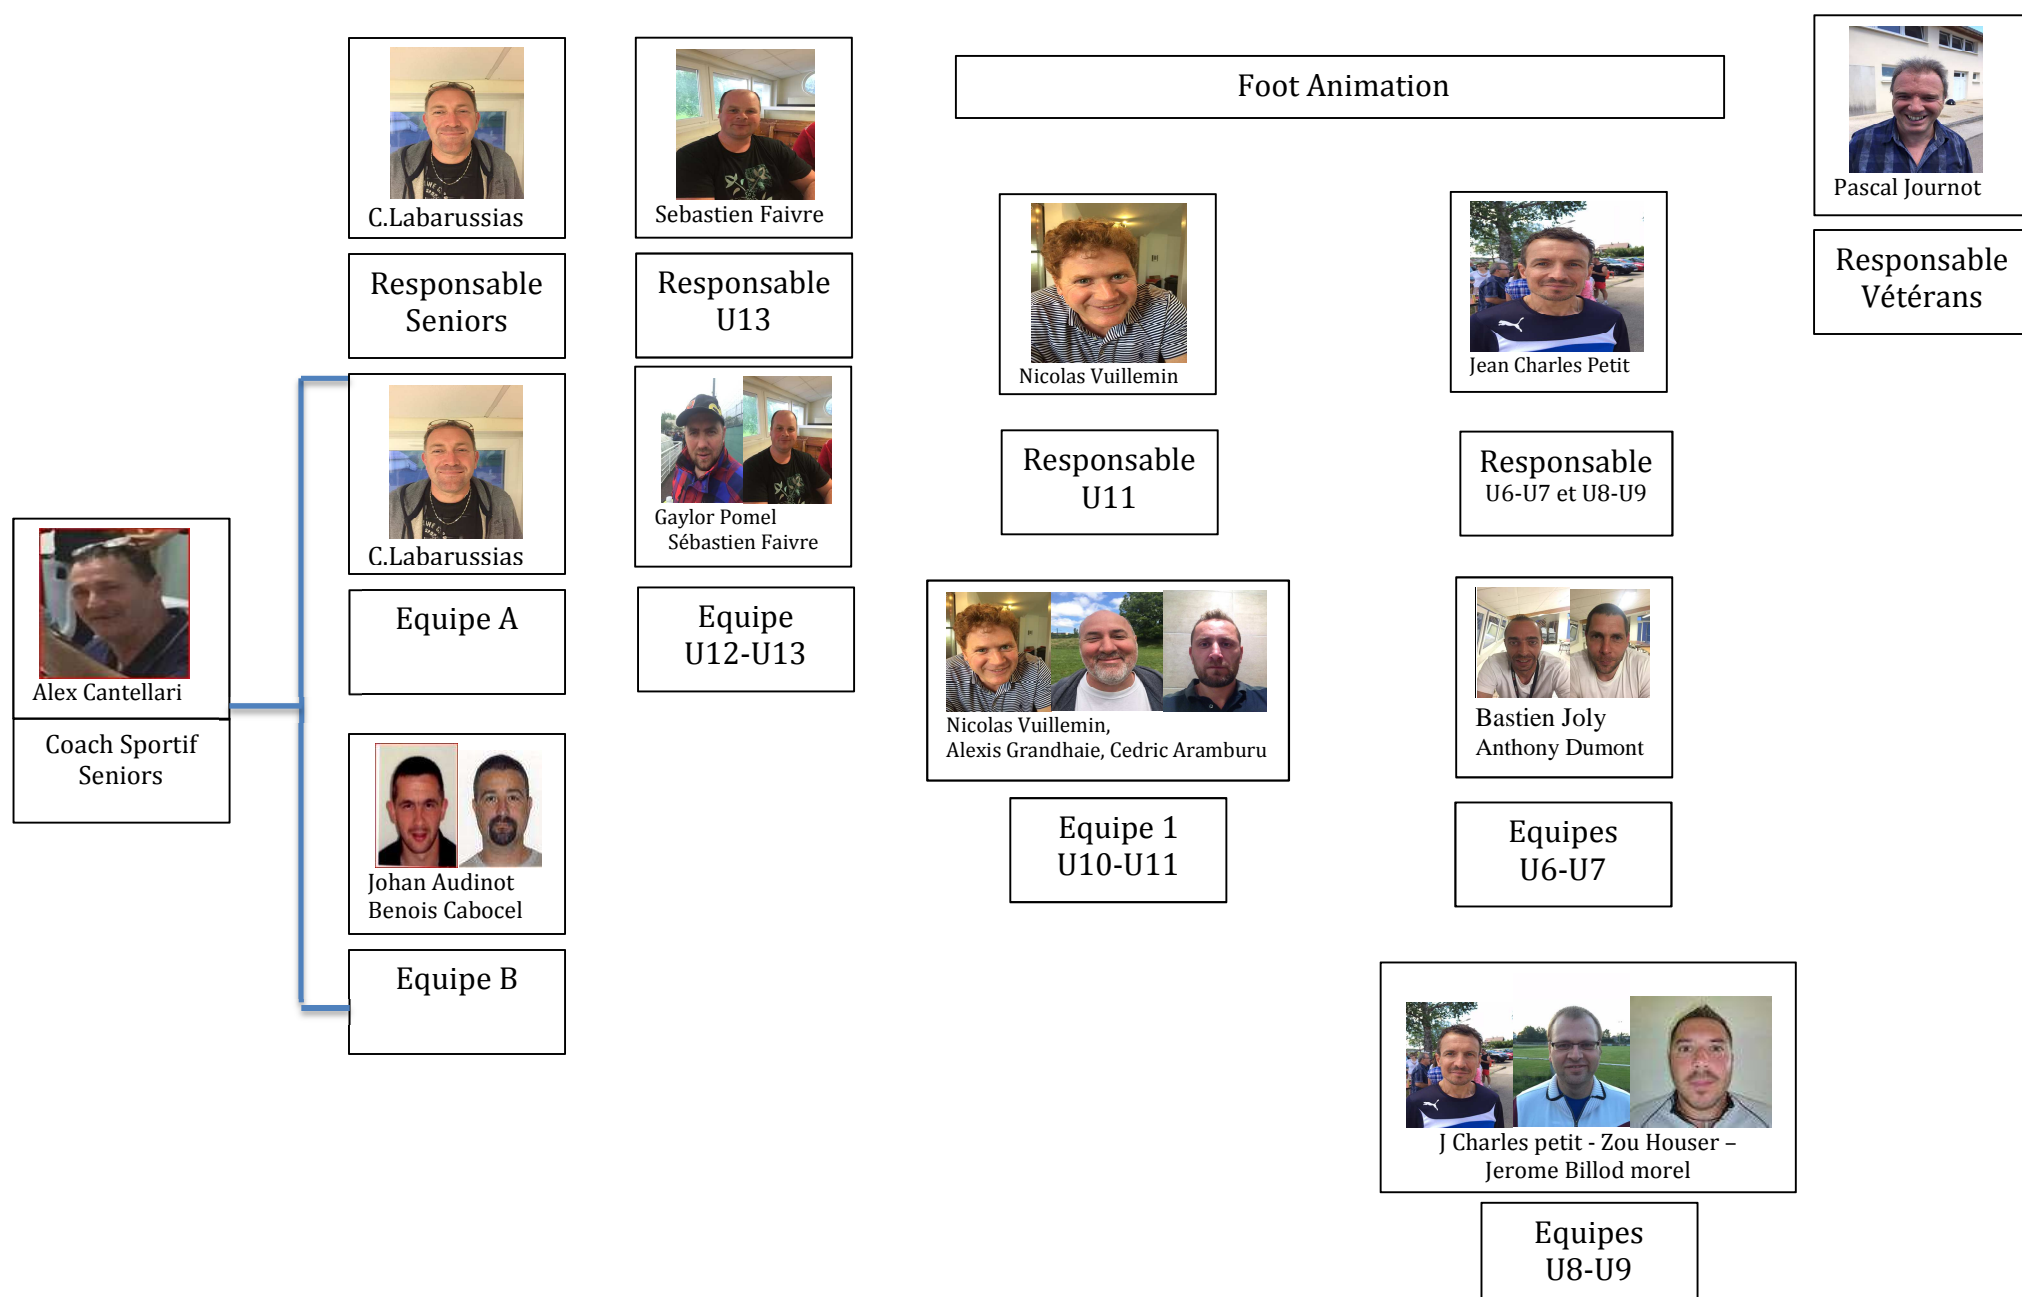

Organigramme ESC :

Comité directeur :

Le Sportif :

**L'Équipement :**

Djamel Lamri

Buvette

Sébastien faivre

Gaylord Pomel

Serge Meunier

Terrain- Traçage

Magalie Ethevenard

Maillots

**Le Comité**

Julien Meunier

Nicolas Feuvrier

Djamel Lamri

Sébastien Faivre

Gaylord Pomel

Johan Audinot

Nicolas Vuillemein

Serge Meunier

Sylvain Maillot

Jérôme Billod Morel

Pascal Journot