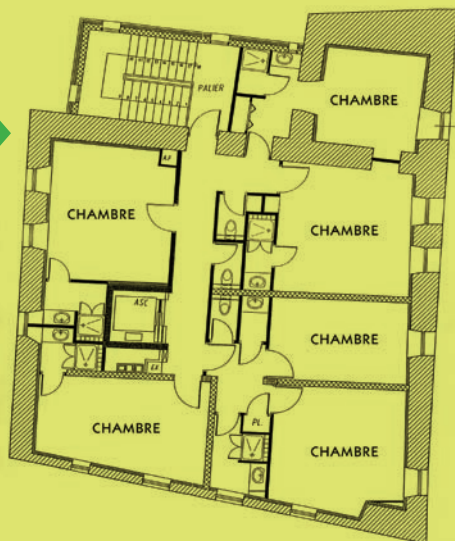

Centre d'Accueil & Chalet

74 places

Vallée d'Auzat et du Vicdessos

INFORMATIONS

*Ces deux hébergements ont été entièrement rénovés très récemment.
Ils sont localisés à l'entrée du village de Vicdessos et
ils jouxtent l'espace restauration d'une capacité de 150 couverts.*

● LE CENTRE D'ACCUEIL

- 1 chambre de 4 personnes au rez-de-chaussée.
- 2 étages avec pour chacun 6 chambres de 2 à 4 personnes.
- Toutes les chambres sont équipées de douches et sanitaires privés.
- 1 salle de télévision.

● LE CHALET

- 8 chambres de 4 personnes.
- 4 douches et 4 sanitaires collectifs.
- 2 salles d'études dont une grande.