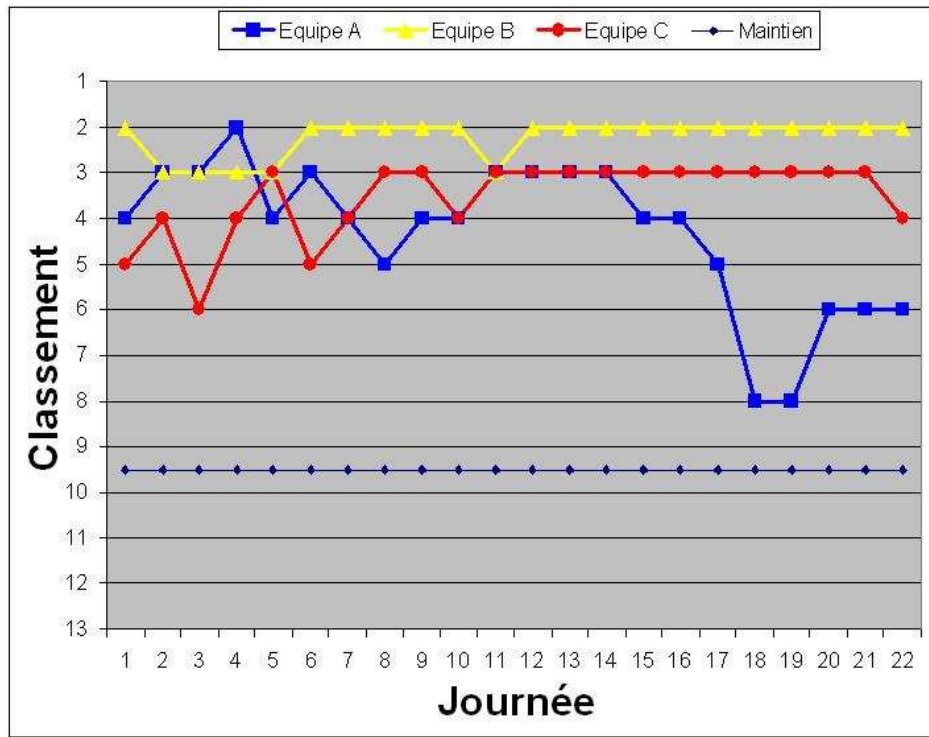

Evolution au classement

Meilleurs buteurs:

Place	Buteur	Champ A
1	Sébastien Guillouche	5
2	Benoit Loiseau	3
2	Guillaume Elain	3
2	Manu Fleury	3
2	Patrick Coquard	3
6	Sylvain Andrieux	2
6	Franck Le Normand	2
8	Yann Burban	1
8	Damien Briand	1
8	Corentin Danilo	1
8	CSC	1

Joueurs les plus utilisés en championnat

27 joueurs au total

Damien Briand	22
Franck Le Normand	21
Benoit Loiseau	21
Maxime Leleu	21
Corentin Danilo	21
Guillaume Elain	20