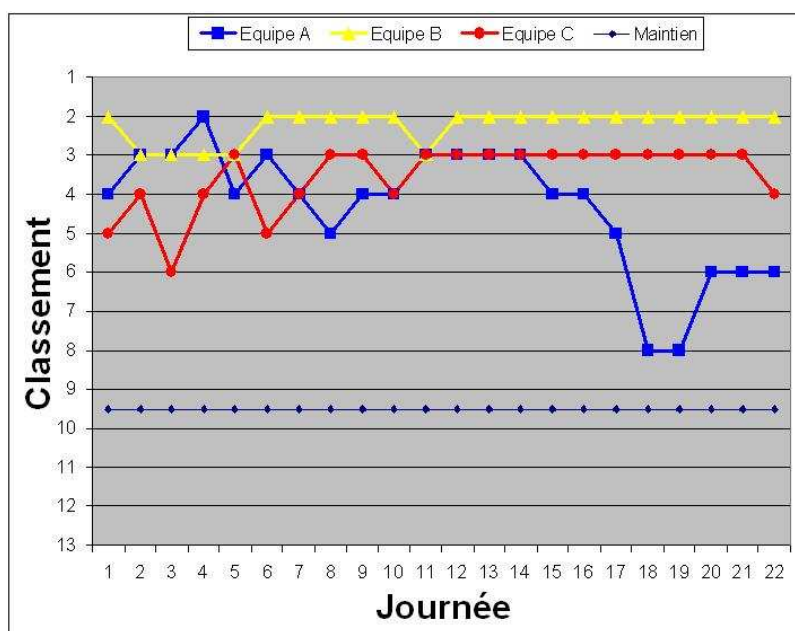

### Joueurs les plus utilisés en championnat

39 joueurs au total

|                         | Champ B |
|-------------------------|---------|
| <b>Thomas Hego</b>      | 21      |
| <b>Maxime Meluc</b>     | 20      |
| <b>Eric Hamon</b>       | 20      |
| <b>Mickael Dauphas</b>  | 19      |
| <b>Ludovic Dauphas</b>  | 18      |
| <b>Jérôme Bouchacot</b> | 17      |
| <b>Etienne Gue</b>      | 16      |
| <b>Arnaud Loheas</b>    | 14      |

### Evolution résultats

### Evolution au classement