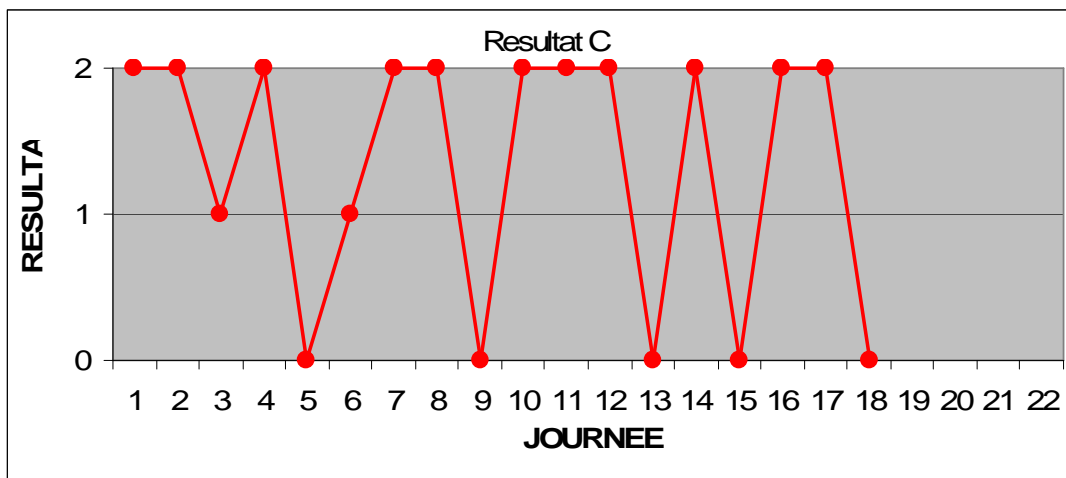

Joueurs les plus utilisés

29 joueurs au total

	Champ C	Coupe C	Total
Jean jo Fleury	17	1	18
Jordhann Ollivier	16	1	17
Jeff Bauchais	16	1	17
Jean Philippe Charlery	16	1	17
Ludovic Duchene	15	1	16
Philippe Burban	14	1	15
Kevin Poirier	14	1	15
Arnaud Burban	14		14

Evolution des résultats