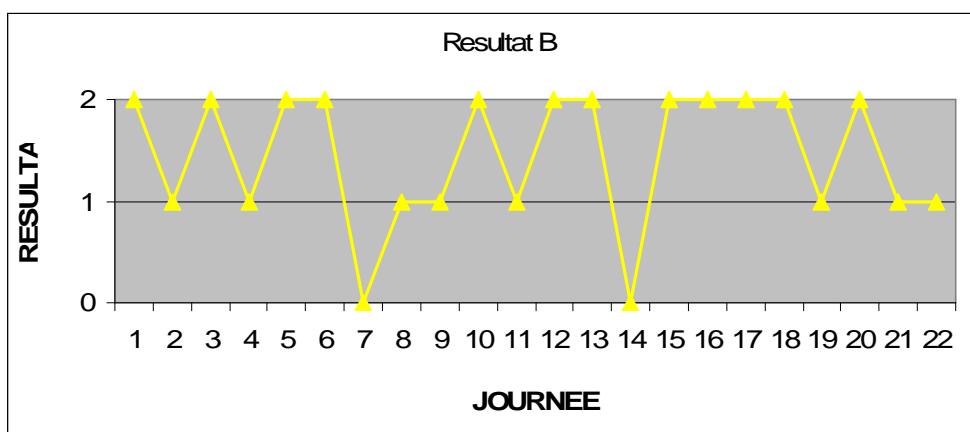

14	David Burban	1
14	Sylvain Andrieux	1
14	Yann Burban	1
14	Jean-Michel Burban	1
14	Fabrice Danilo	1
14	Anthony Provost	1

Joueurs les plus utilisés en championnat

39 joueurs au total

	Champ B
Thomas Hego	21
Maxime Meluc	20
Eric Hamon	20
Mickael Dauphas	19
Ludovic Dauphas	18
Jérôme Bouchacot	17
Etienne Gue	16
Arnaud Loheas	14

Evolution résultats