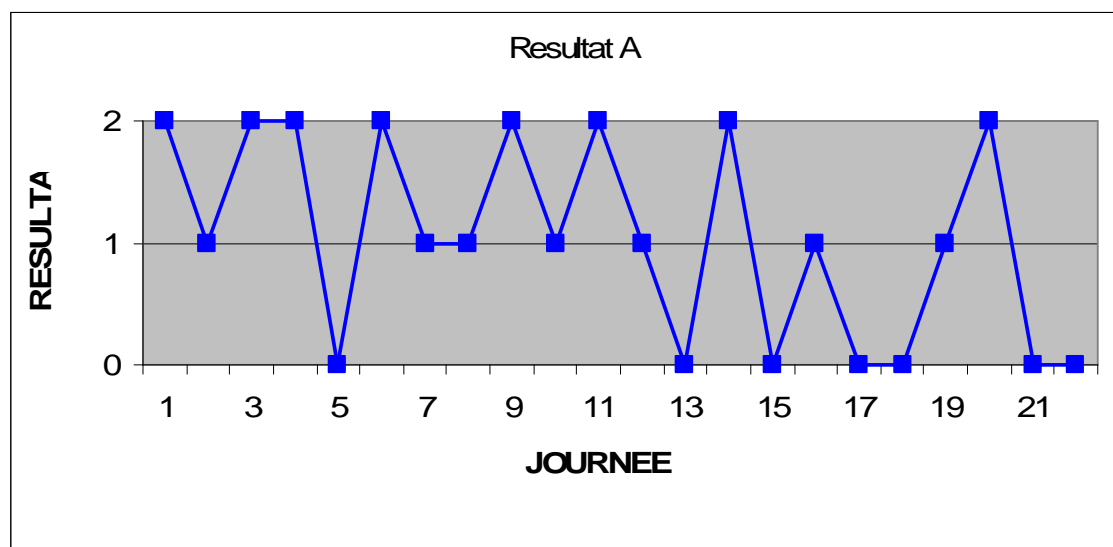

Saison de la A en chiffre:

<http://lpm.footeo.com/saison-2011-2012/promotion-d-honneur/equipe-malansac-1.html>

<http://lpm.footeo.com/galeries-photo/seniors-a-2012.html>

Championnat – PH

Pl	Equipe	Pts	Jo	G	N	P	F	Bp	Bc	Pé	Dif
1	L Elvinoise 2	67	22	13	6	3	0	42	28	0	14
2	Ploermel F.C. 2	65	22	13	4	5	0	45	23	0	22
3	Monterblanc As	64	22	12	6	4	0	45	30	0	15
4	Muzillac Omni Sp	61	22	12	3	7	0	55	33	0	22
5	La Vraie Croix St El	56	22	9	7	6	0	31	24	0	7
6	Malansac Patriote	53	22	8	7	7	0	25	34	0	-9
7	St Nolff A.O	51	22	7	8	7	0	43	42	0	1
8	La Gacilly Us 2	51	22	9	2	11	0	37	43	0	-6
9	Cruguel As	45	22	6	5	11	0	41	51	0	-10
10	Guegon St Gildas	41	22	5	4	13	0	28	46	0	-18
11	Malestroit Go	37	22	4	4	14	0	29	45	1	-16
12	Loyat Gy.	37	22	3	6	13	0	27	49	0	-22

Classement final: 6ème

Classement à la mi-saison: 3ème (6V 4N 1D)

Meilleur Classement: 2ème (4ème journée)

Plus Mauvais Classement: 8ème (18 et 19ème journée)

8 victoires, 7 nuls, 7 défaites

Domicile: 5V 3N 3D

Extérieur: 3V 4N 4D

Attaque : 25 buts marqués (12ème attaque) - 12 à domicile, 13 à l'extérieur

Défense : 34 buts encaissés (6ème défense) 14 à domicile, 20 à l'extérieur

Meilleurs série: 7 matchs sans défaites (3 victoires)

Plus mauvaise série: 5 matchs sans victoires dont 2 défaites d'affilées

Evolution des résultats