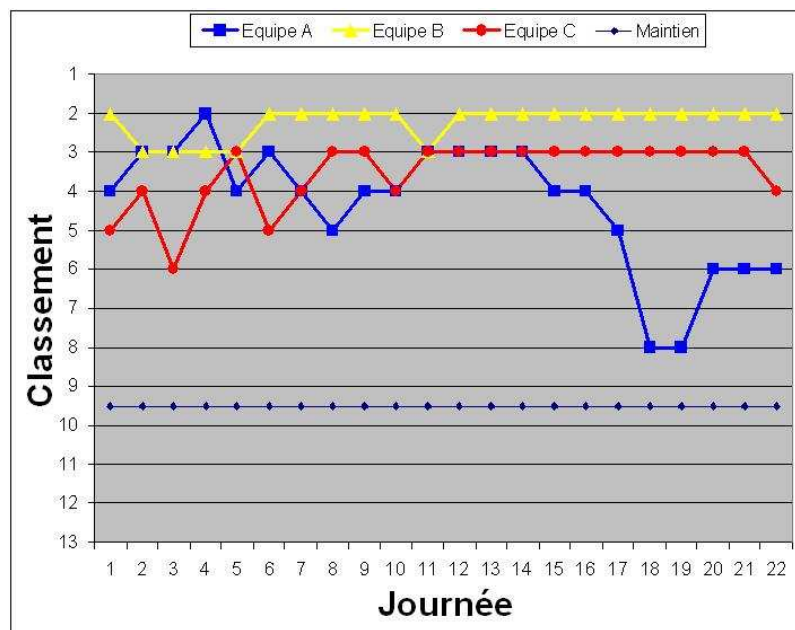

Evolution au classement