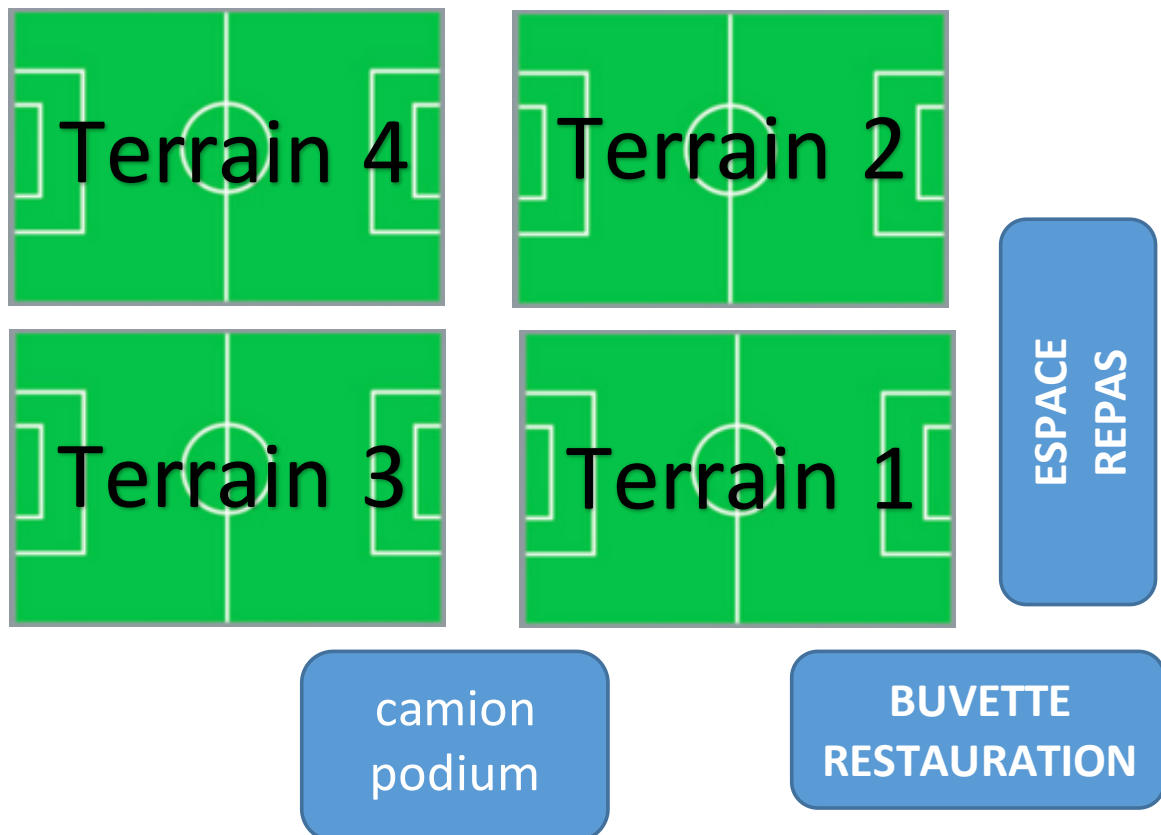

# TOURNOI U11

Poule 1		Poule 2	
	U11		U11
1	RC SAVASSE	1	UMS
2	USVJ 2	2	USVJ 1
3	BG ST ANDEOL 2	3	BG ST ANDEOL 1
4	ANCONE 2	4	ANCONE 1
5	SAUZET FC	5	LA VALDAINE
6	MEYSSE	6	VALLEE OUVEZE

## PLAN DES TERRAINS