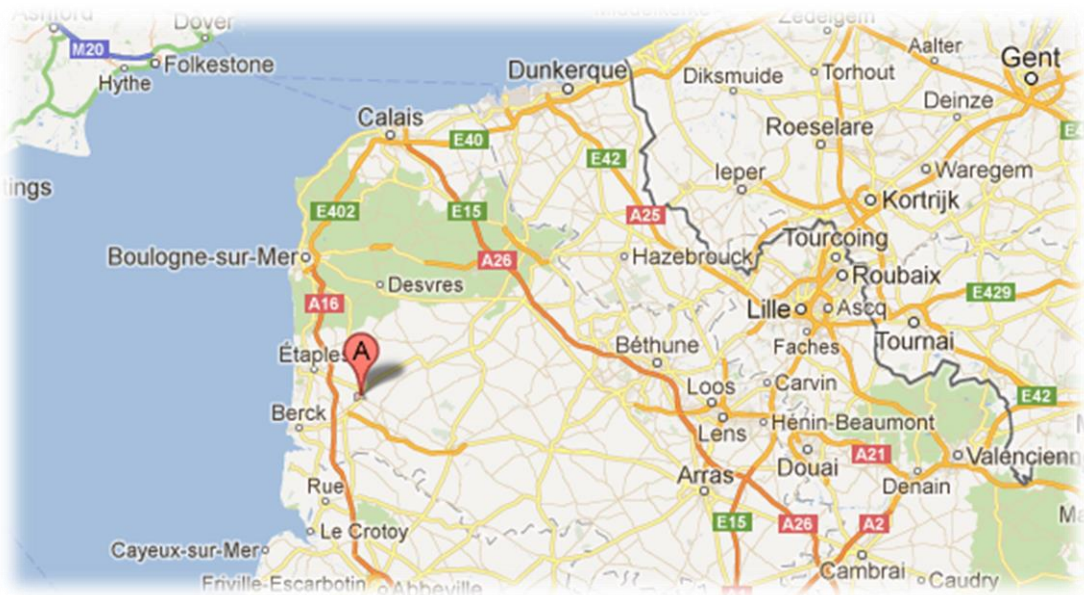

union-sportive-montreuil@orange.fr

03.21.86.28.09

<http://usmfoot.footeo.com>

Comment venir ?

En voiture: Au départ de Montreuil-sur-Mer :

Paris: 230 km / Lille : 130 km / Arras : 82 km / Boulogne sur Mer : 40 km / Calais : 75 km / Amiens: 90 km / Rouen : 130 km
Reims: 270 km / Bruxelles: 230 km / Londres: 240 km (Eurotunnel)

En train (avec la SNCF) : TGV Paris-Calais : 2 heures / TGV Paris- Arras : 50 minutes / TER Région-Nord-Pas-de-Calais

En Eurostar : Londres Waterloo – Calais Frethun / Paris – Calais Frethun / Bruxelles – Calais Frethun

Tourisme

Piscine en face du complexe sportif

Citadelle de Montreuil sur Mer

De nombreux restaurants et bars sur la
place de Montreuil sur Mer

La plage à 15 kms

Espérant que notre invitation retiendra votre attention, veuillez croire Madame,
Monsieur, en nos sentiments sincères et sportifs.