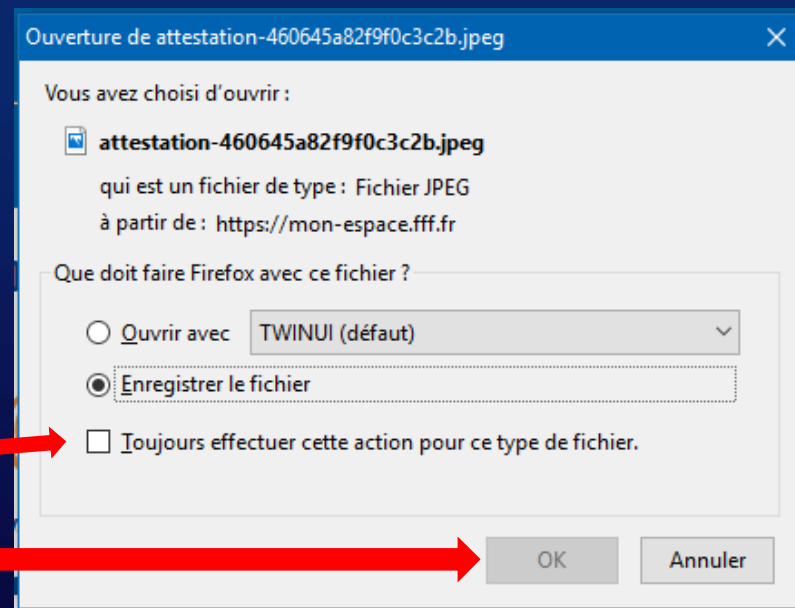

AGE : 19 ANS

PROFIL DIRIGEANT ET. DE LUSIGNY

FAVORIS

AJOUTER VOTRE LICENCE

Une demande
d'autorisation apparaît
pour télécharger le
fichier.

A ce moment là,
sélectionnez
« Enregistrer le fichier »
Puis cliquez sur
« OK »