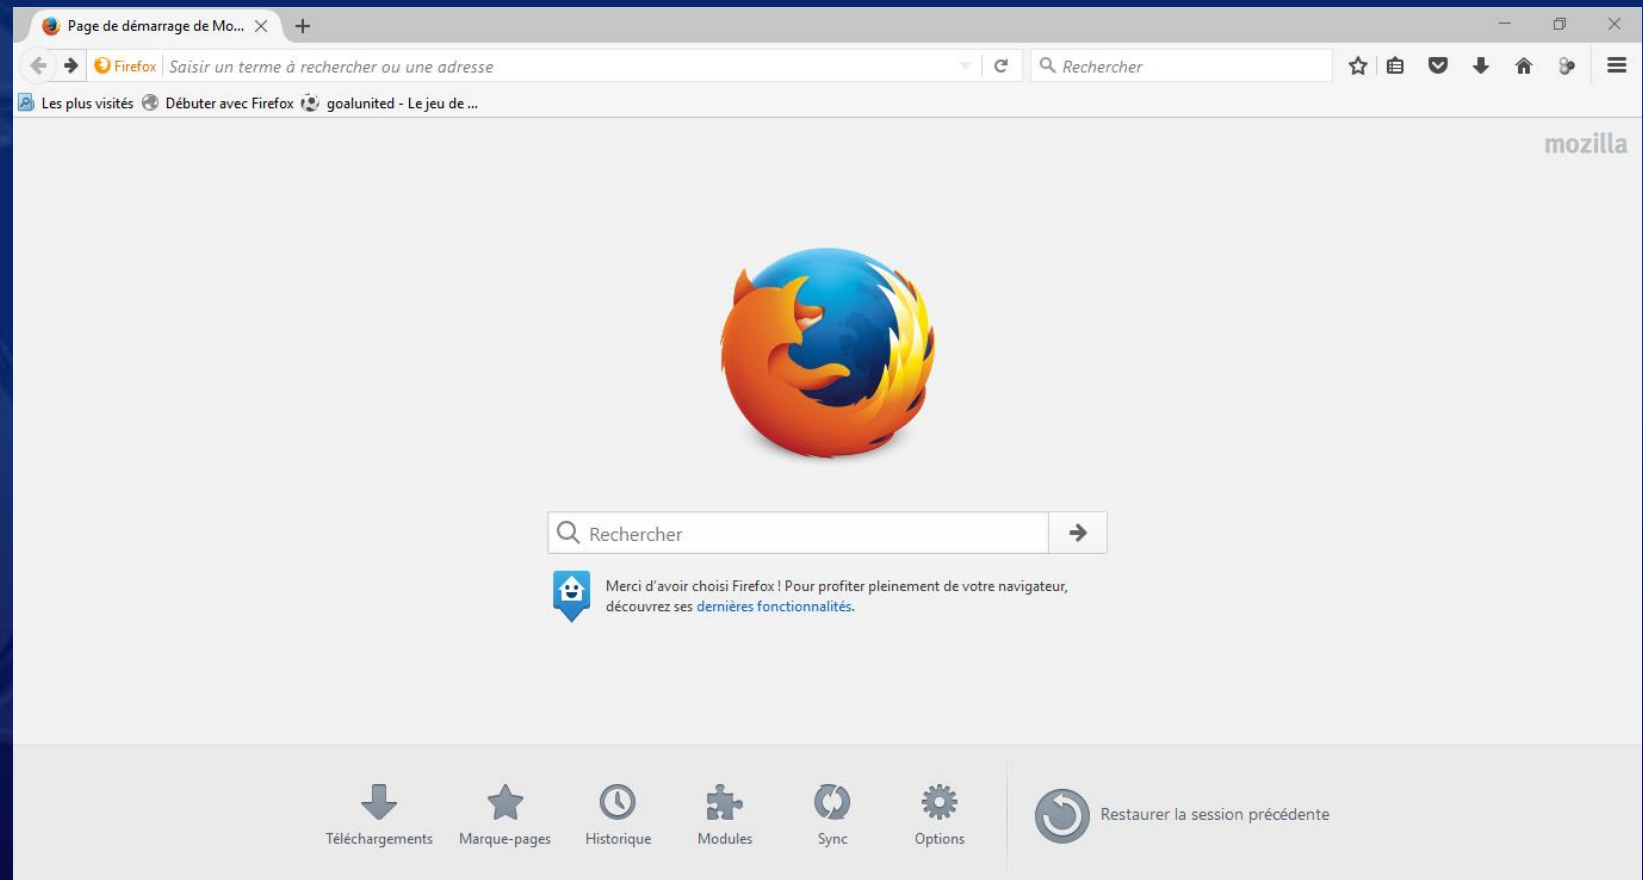

TUTORIEL ATTESTATION LICENCE

ATTENTION

Avant de continuer ce tutoriel, il faudra vous munir de votre **numéro de licence** auprès de votre club.

Ouvrir un navigateur
Internet (que ce soit
Internet Explorer,
Google Chrome,
Firefox, etc.)

Tapez dans la barre de
recherche :
« https://mon-espace.fff.fr »

Cette page s'affiche.
Si vous êtes déjà
membre, allez à la page
17
Sinon, passez à la page
suivante.

Cliquez sur le bouton

S'INSCRIRE

https://sso.f...auth/v2/login × +