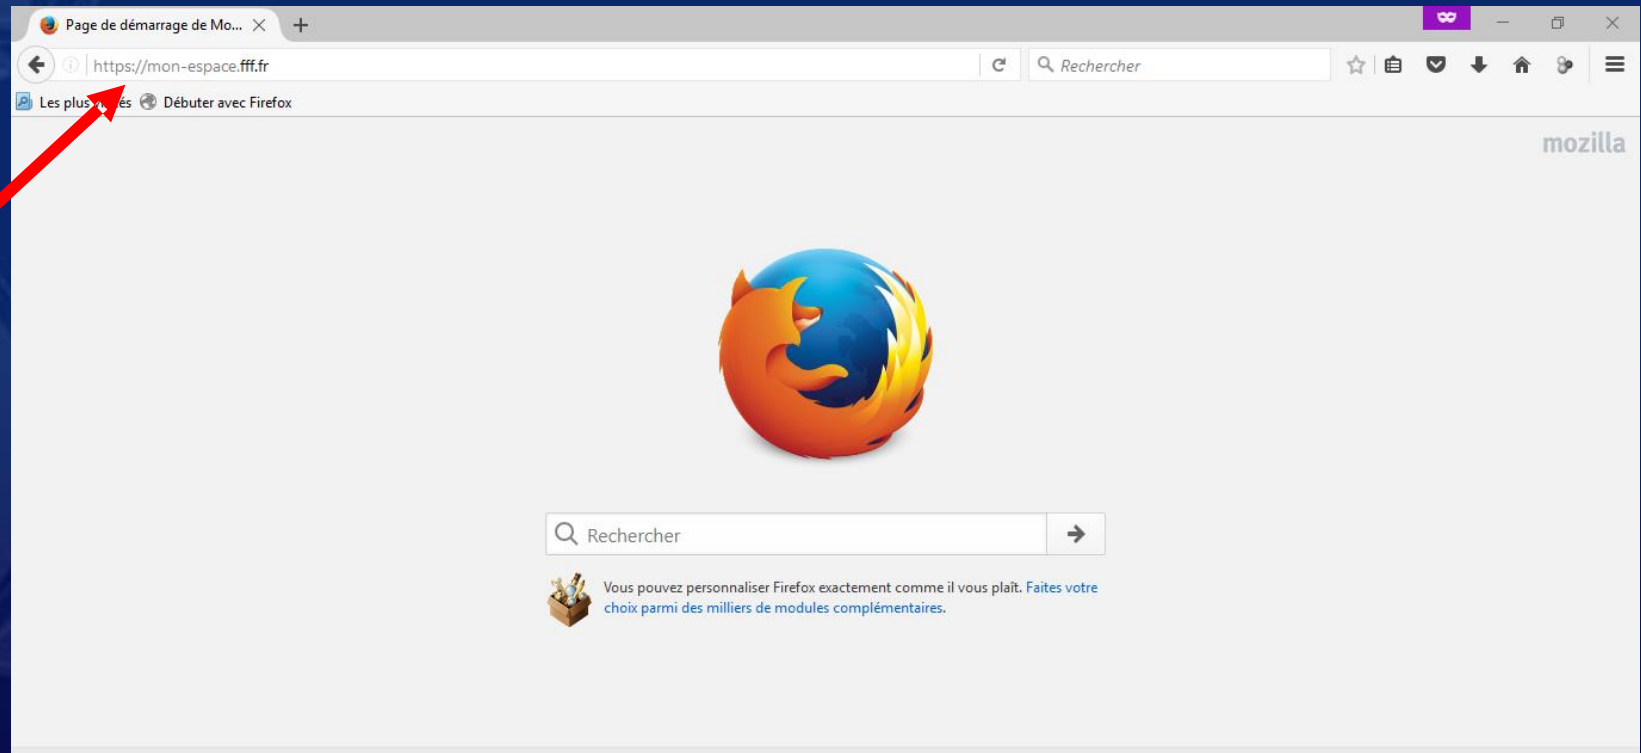

TUTORIEL ATTESTATION LICENCE

ATTENTION

Avant de continuer ce tutoriel, il faudra vous munir de votre **numéro de licence** auprès de votre club.

Ouvrir un navigateur
Internet (que ce soit
Internet Explorer,
Google Chrome,
Firefox, etc.)

Tapez dans la barre de
recherche :
« https://mon-espace.fff.fr »

Cette page s'affiche.
Si vous êtes déjà
membre, allez à la page
17
Sinon, passez à la page
suivante.

Cliquez sur le bouton

S'INSCRIRE

https://sso.f...auth/v2/login × +