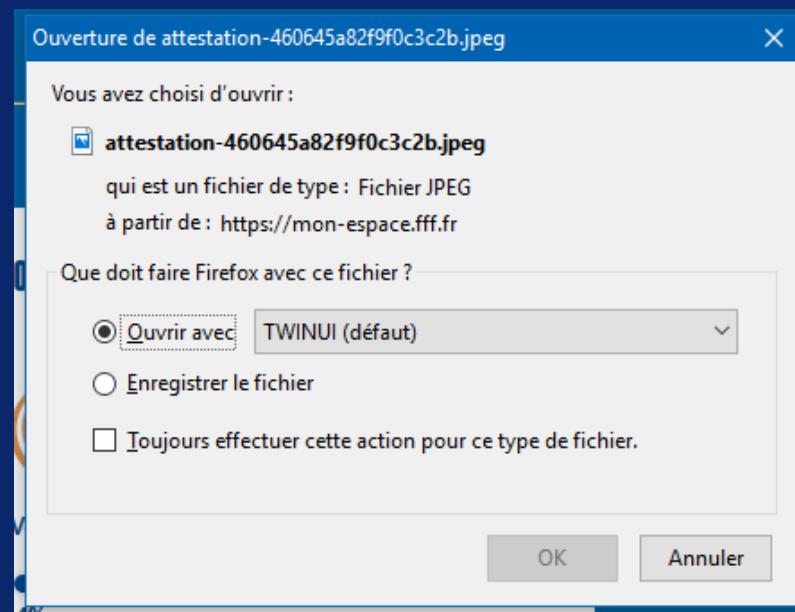

PROFIL DIRIGEANT
N° de licence : [REDACTED]

Accueil Carrière Outils

MON CURSUS

So [REDACTED]
Dirigeant 2017 - 2018

MA CARRIÈRE

IDENTITÉ DU CLUB

MON ESPACE fff

[REDACTED]

AGE : 19 ANS

PROFIL DIRIGEANT ET. DE LUSIGNY

FAVORIS

AJOUTER VOTRE LICENCE

Une demande
d'autorisation apparaît
pour télécharger le
fichier.

A ce moment là,
sélectionnez
« Enregistrer le fichier »
Puis cliquez sur
« OK »