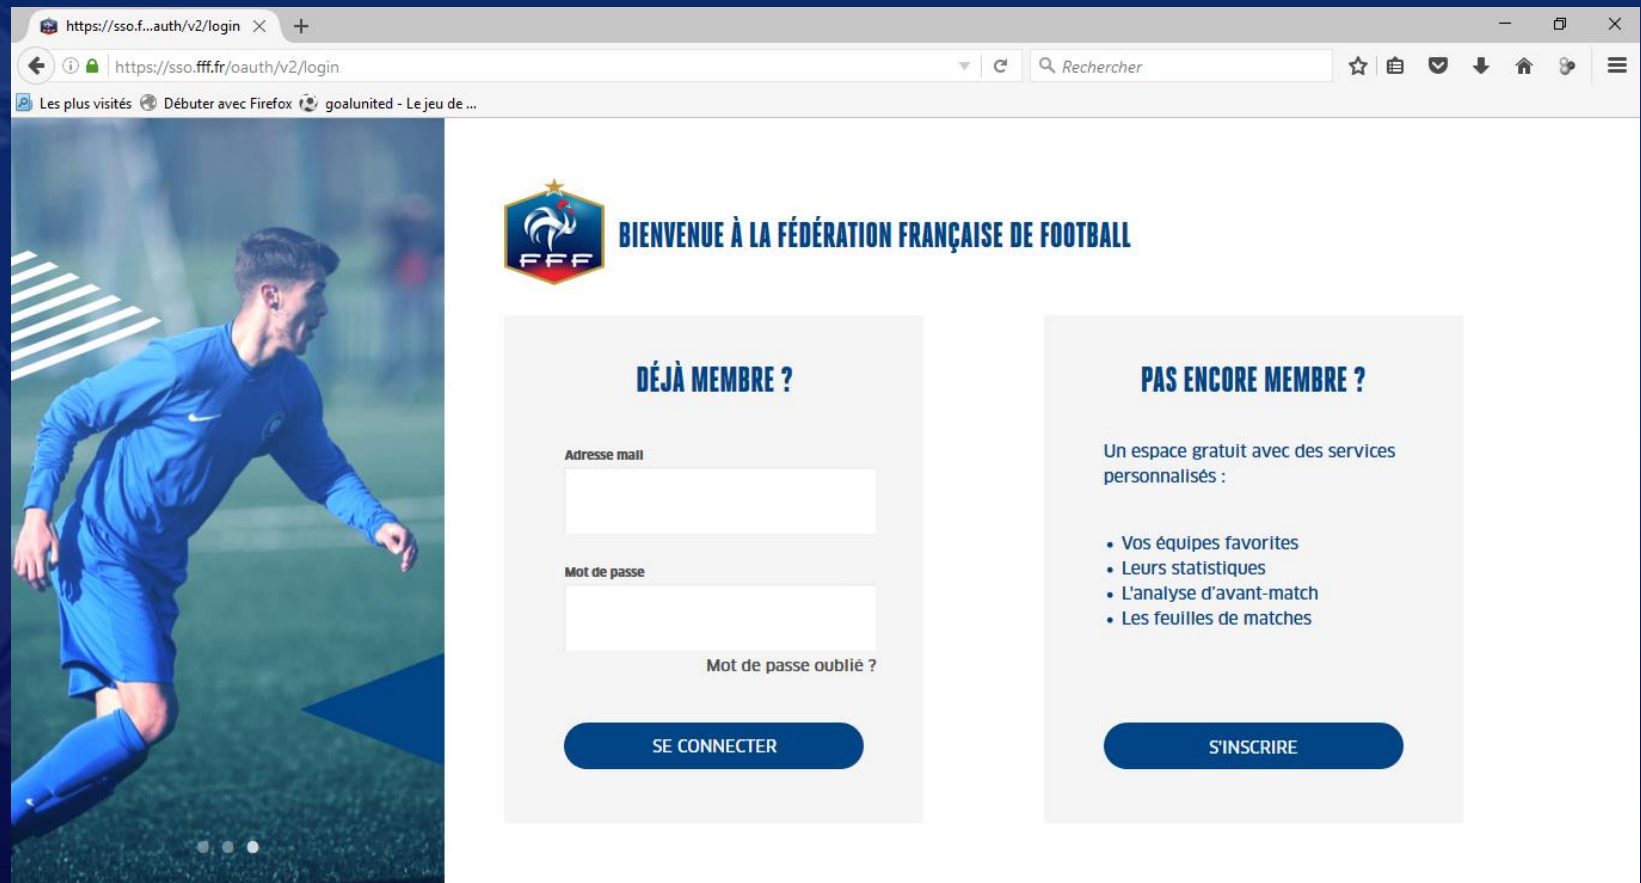

TUTORIEL ATTESTATION LICENCE

ATTENTION

Avant de continuer ce tutoriel, il faudra vous munir de votre **numéro de licence** auprès de votre club.

Ouvrir un navigateur
Internet (que ce soit
Internet Explorer,
Google Chrome,
Firefox, etc.)

Tapez dans la barre de
recherche :
« https://mon-espace.fff.fr »

Cette page s'affiche.
Si vous êtes déjà
membre, allez à la page
17
Sinon, passez à la page
suivante.

Cliquez sur le bouton

S'INSCRIRE

https://sso.f...auth/v2/login × +