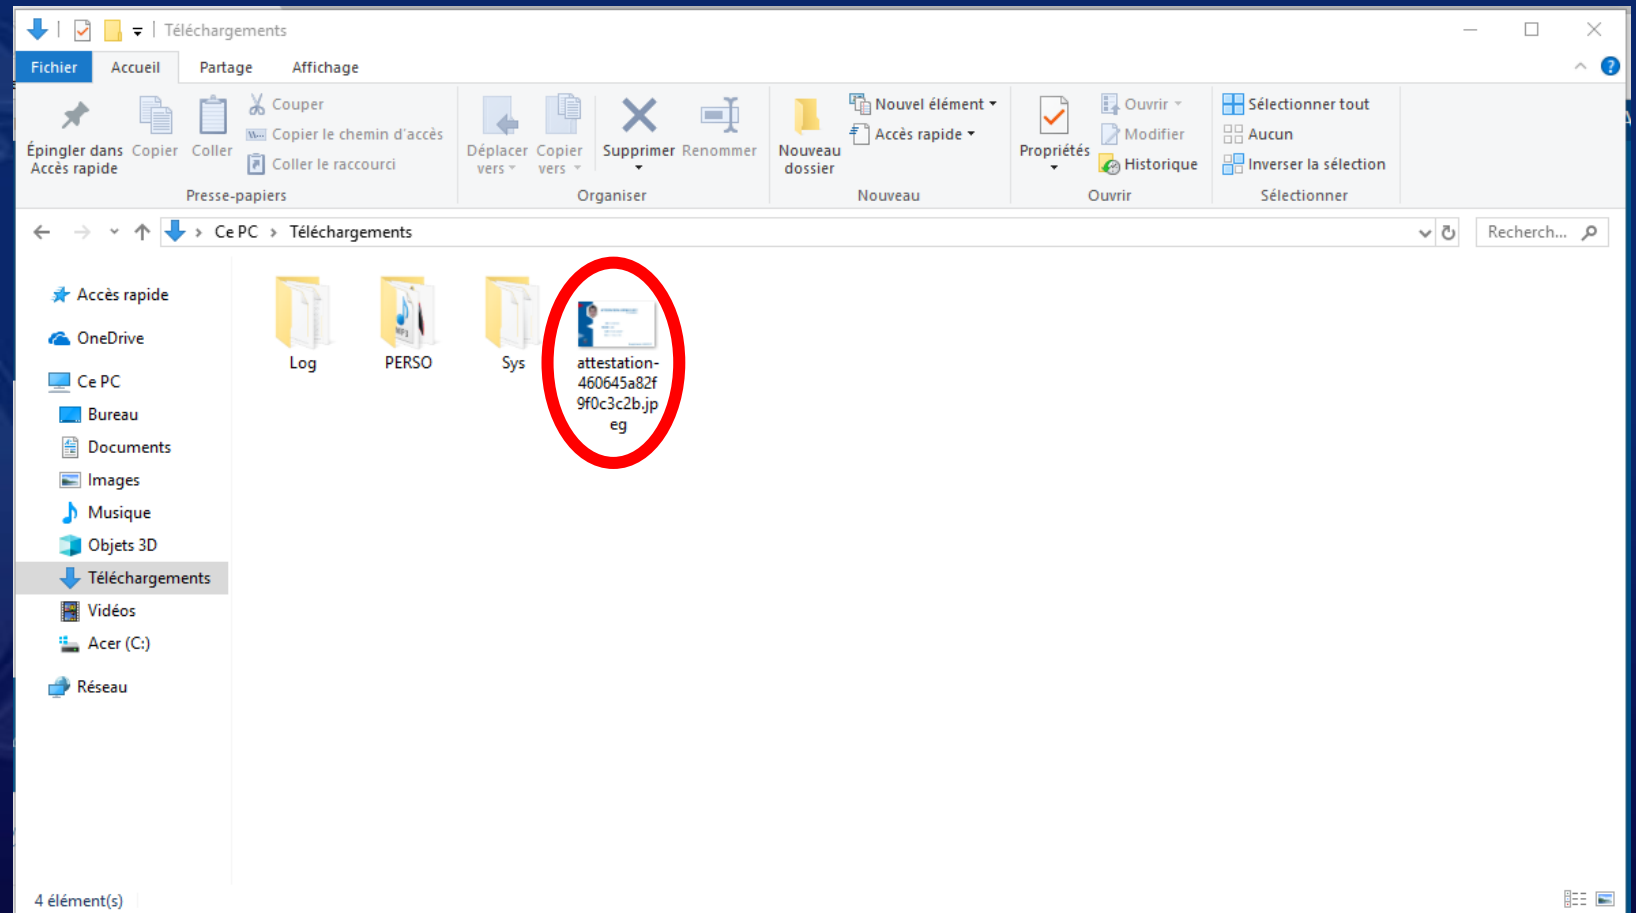

Le fichier sera alors
placé par défaut dans
le dossier

« téléchargement »