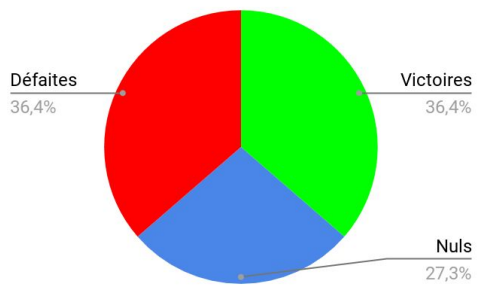

EVOLUTION CHAMPIONNAT SENIORS A

Saison 2017/2018

Aller

Retour

Aller											Retour										
1	2	3	4	5	6	7	8	9	10	11	12	13	14	15	16	17	18	19	20	21	22
3	0	3	1	3	1	3	0	0	3	1	0	3	0	0	1	1	3	1	3	0	0

	Victoires	8	24 Pts
	Nuls	6	6 Pts
	Défaites	8	0 Pts
		30	

1,36 Pts par match

Classement provisoire - ASCE RISKY	1																						
	2						V																
	3	V		V				D		V	N		V										
	4				N	V	N																
	5								D					D						V			
	6		D										D										
	7														D			V					
	8															N	N				D	D	
	9																		N				
	10																						
	11																						
	12																						
		1	2	3	4	5	6	7	8	9	10	11	12	13	14	15	16	17	18	19	20	21	22
		Journées - Saison 2017/2018																					