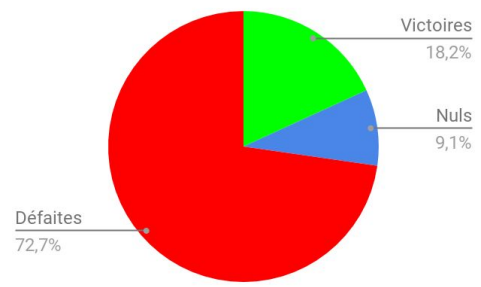

EVOLUTION CHAMPIONNAT SENIORS B

Saison 2017/2018

Aller											Retour										
1	2	3	4	5	6	7	8	9	10	11	12	13	14	15	16	17	18	19	20	21	22
0	0	0	0	1	0	0	3	0	0	1	0	0	0	0	3	0	0	3F	3	0	0

Forfait

Victoires	4	12 Pts
Nuls	2	2 Pts
Défaites	16	0 Pts
	14	
0,64 Pts par match