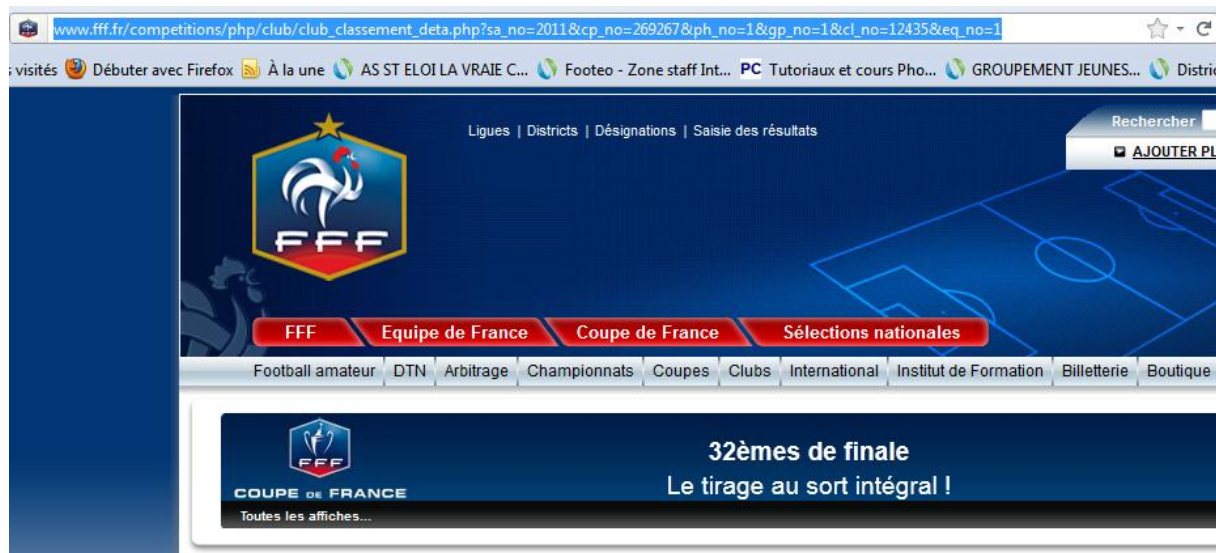

Clubs ▾

- Accueil du club
- Correspondants
- Terrains
- Résultats
- Agenda
- Calendriers
- Classements ▾
- Sanctions
- Amendes
- Mutations
- Saisie des résultats
- Un autre Club ?

100€ OFFERTS* SUR
PMU_{FR}
*voir conditions sur pmu.fr

Boutique Officielle de la FFF

A.S. BAYE

N° d'affiliation : 528823
Couleurs : ROUGE NOIR

[LIGUE BRETAGNE](#)
[DISTRICT FINISTERE SUD](#)

Les classements du club

**NIVEAU DÉPARTEMENTAL :
DISTRICT FINISTERE SUD**

- ▸ D2 POULE A
- ▸ D4 POULE A Equipe 2
- ▸ U17 D4 PHASE 1 POULE A

Vous Cliquez Par exemple sur D2

Vous arrivez sur cette page

Vous sélectionnez l'adresse dans la barre de navigation (en bleu dans l'image ci-dessous) et clic droit puis copier

Vous revenez sur la page Footeo

Et vous sélectionnez l'équipe (en bleu ci-dessous) puis vous cliquez