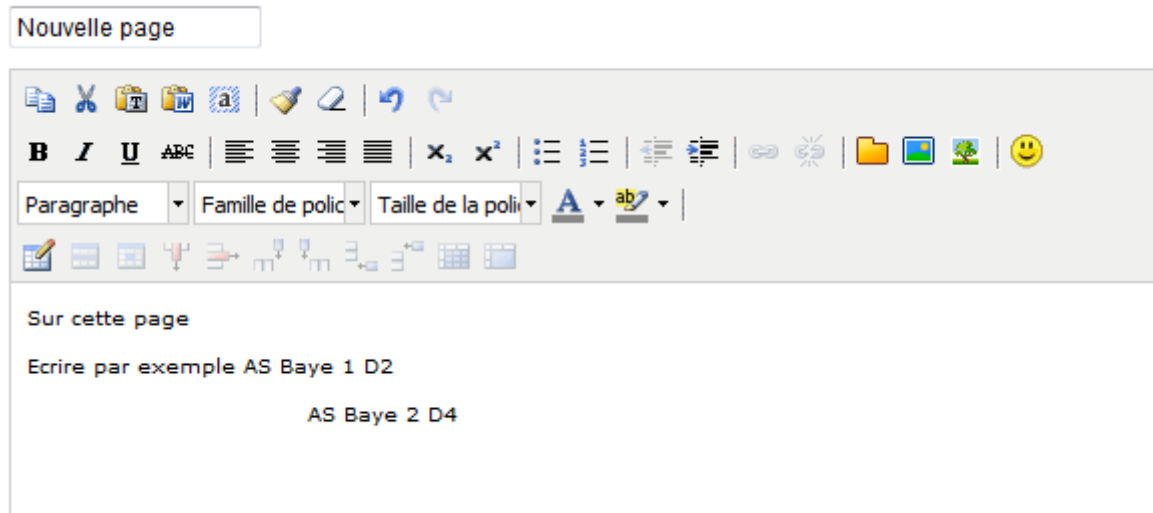

Mode opératoire pour mettre lien direct sur site Footeo : Classements des équipes

Vous Créez un nouvelle page dans l'onglet Saison (Classement des Equipes)

Sur cette page

Ecrire par exemple AS Baye 1 D2

AS Baye 2 D4