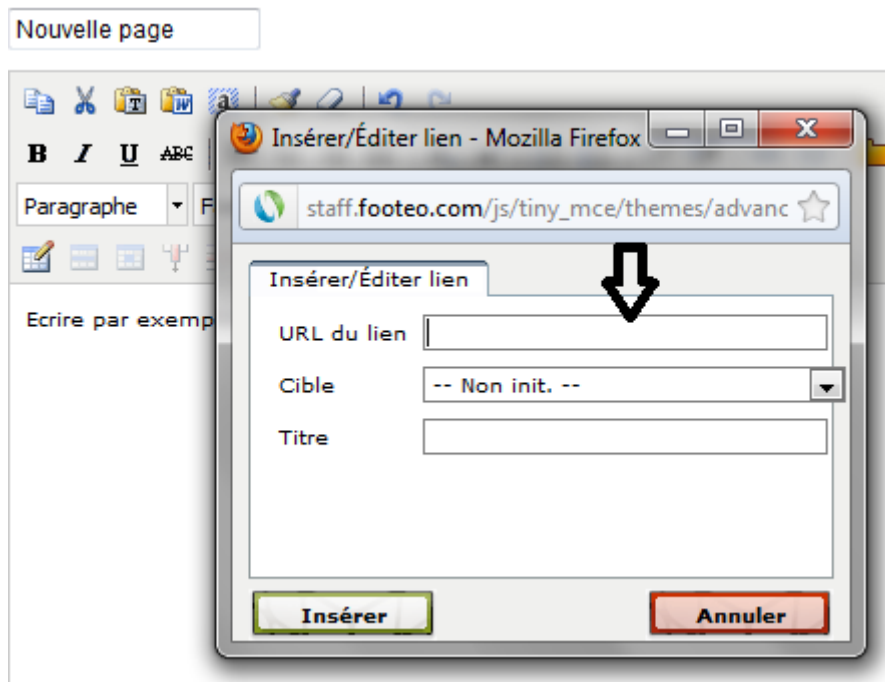

Vous revenez sur la page Footeo

Et vous sélectionnez l'équipe (en bleu ci-dessous) puis vous cliquez

Vous cliquez sur le lien comme ci-dessous

Vous arrivez sur cette fenêtre

En 1 vous collez le lien du site FFF

En 2 vous cliquez sur le menu déroulant et vous choisissez « ouvrir dans une autre fenêtre »

En 3 cliquez sur insérer

Vous arrivez sur cette fenêtre et comme vous pouvez voir le lien est réalisé (AS Baye souligné)