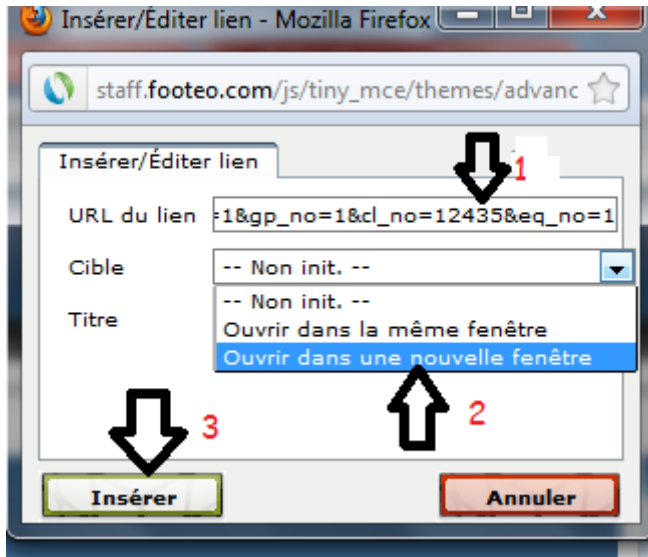

Vous revenez sur la page Footeo

Et vous sélectionnez l'équipe (en bleu ci-dessous) puis vous cliquez

Vous cliquez sur le lien comme ci-dessous

Vous arrivez sur cette fenêtre

En 1 vous collez le lien du site FFF

En 2 vous cliquez sur le menu déroulant et vous choisissez « ouvrir dans une autre fenêtre »

En 3 cliquez sur insérer

Vous arrivez sur cette fenêtre et comme vous pouvez voir le lien est réalisé (AS Baye souligné)