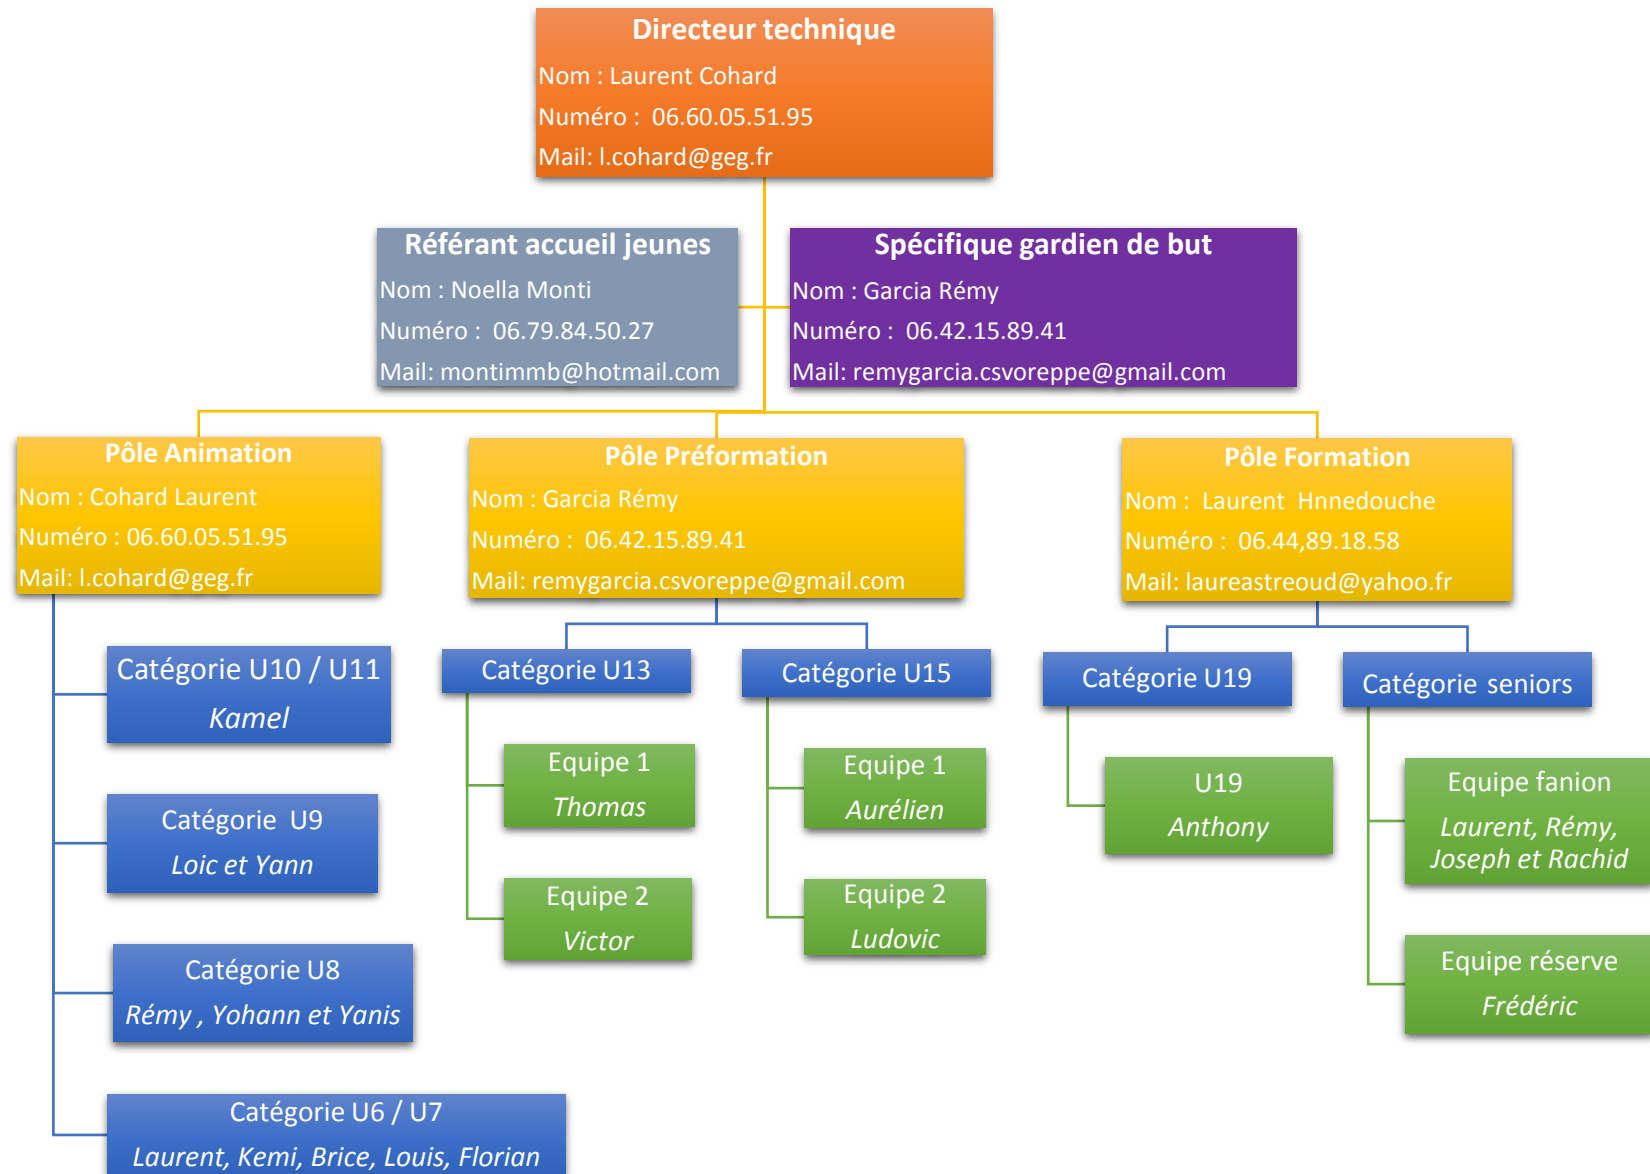

Organigramme : technique du C.S Voreppe Football saison 2014-2015