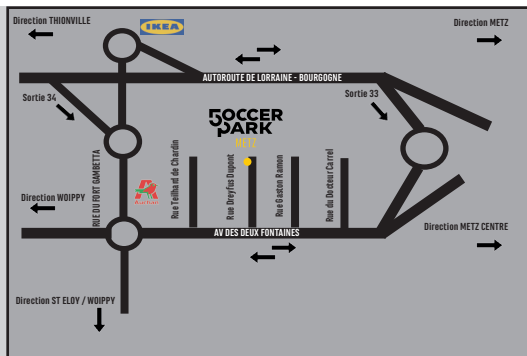

S P O R T S B A R

FOOT À 5 Tarif par terrain, à diviser par le nombre de joueurs (base 10 joueurs)	Paiement sur place	Réservation & paiement web	Carte fidélité ELITE PLAYER
HEURES PLEINES 1h de jeu <i>En semaine à partir de 18h</i>	85 € 8,5€ / joueur	75 € 7,5€ / joueur	
HEURES CREUSES 1h30 de jeu <i>En semaine avant 18h & tout le week-end</i>	85 € 8,5€ / joueur	75 € 7,5€ / joueur	

PLAN D'ACCÈS

6 Rue Dreyfus Dupont
57000 METZ

**LOCATION
À L'HEURE**

LOISIR - FAMILLE
CLUB - SCOLAIRES

**RÉSERVATION
EN LIGNE**

Disponible sur
App Store

DISPONIBLE SUR
Google play

**LIGUES &
TOURNOIS**

**ÉVÈNEMENTS
ENTREPRISES**

**ANNIVERSAIRES
& STAGES ENFANTS**

**CLUBS &
ASSOCIATIONS**

CRÉNEAUX À L'ANNÉE