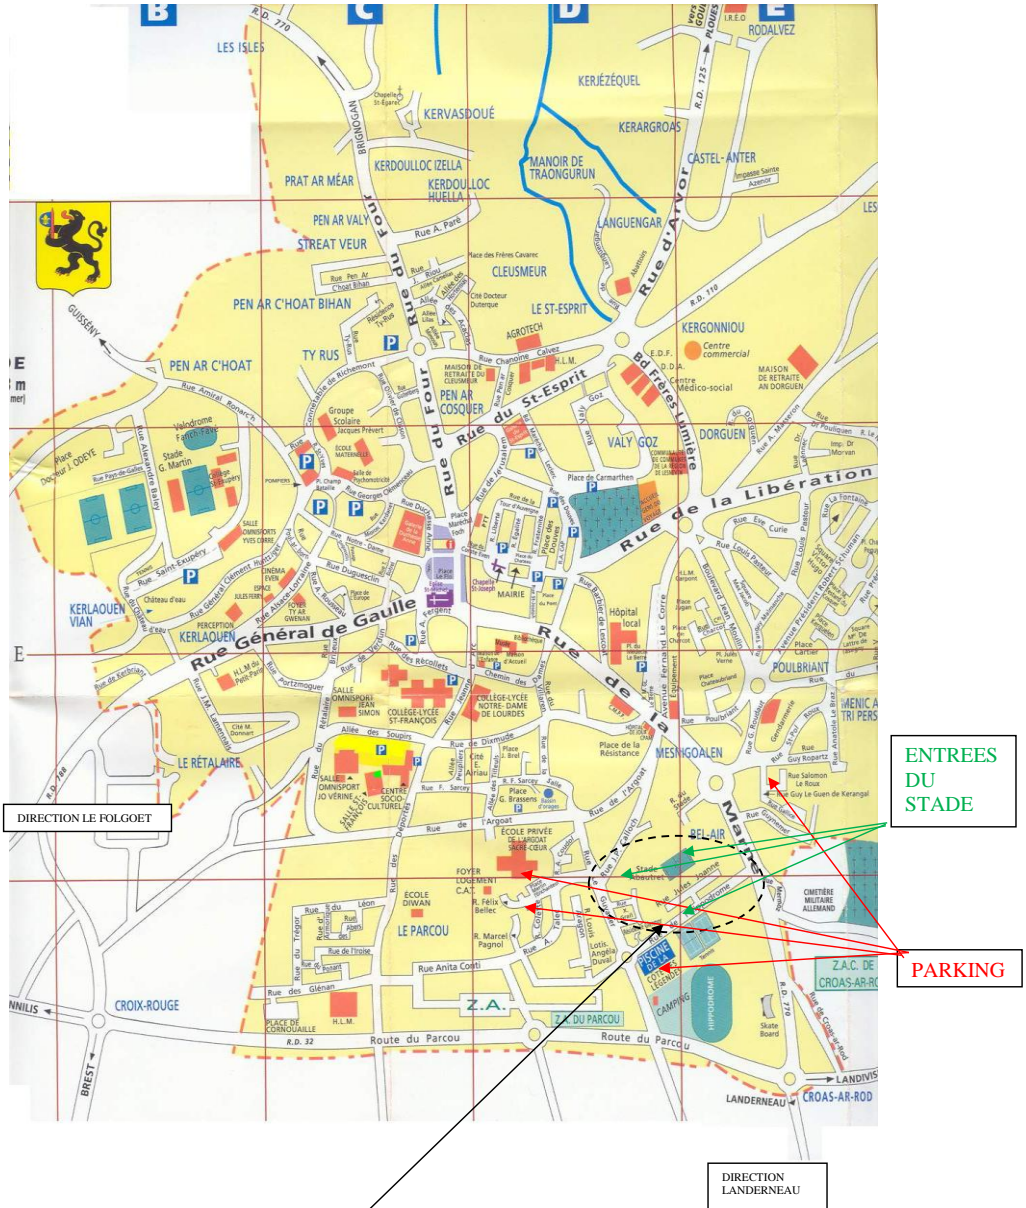

PLAN DE LESNEVEN

C'est ici

PS : Le garage Bel Air, à proximité du stade, est une propriété privée.
Nous vous saurions grés de ne pas vous y garer.
En effet, étant d'astreinte, le garagiste peut être amené à faire des dépannages. Merci.