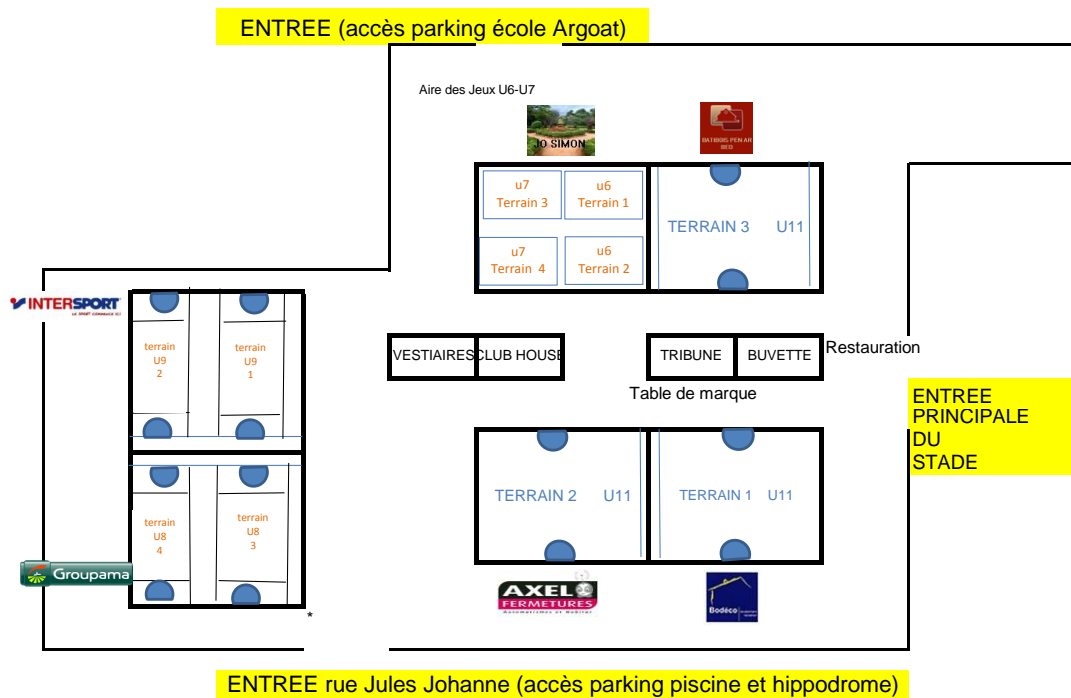

PLAN DU STADE