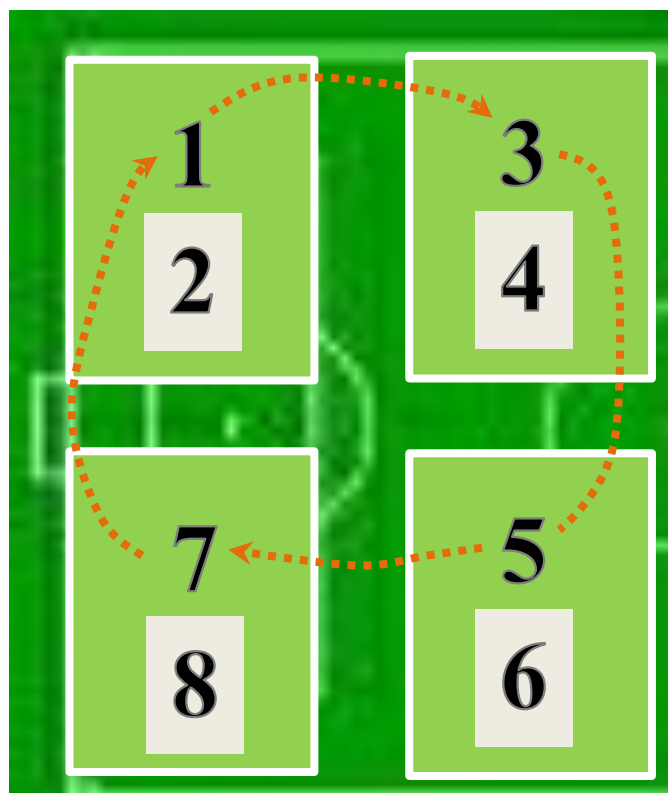

ROTATIONS PLATEAU A 8 EQUIPES

SI NOMBRE IMPAIR CRÉER 1 JEU SUPPLEMENTAIRE - OBJECTIF : TOUS LES ENFANTS DOIVENT JOUER!!!