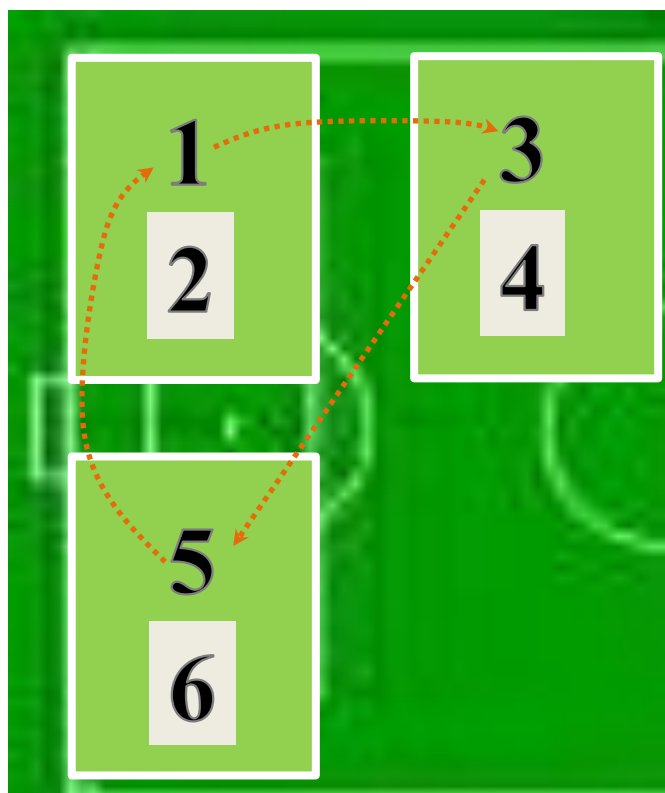

Déroulement du plateau

Pour les 2 premiers temps de jeu, les équipes restent sur le même terrain et se rencontrent 1 fois sur un jeu & 1 fois sur un match.

JEU = L'EPERVIER

ROTATIONS . Les nombres pairs restent sur le même terrain durant l'après midi.

. Les nombres impairs tournent de la façon suivante (voir schéma ci-dessus).

Une fois que la rotation a été faite, les équipes effectuent le 3ème temps de jeu(un match).

ROTATIONS . Les nombres pairs restent sur le même terrain durant l'après midi.

. Les nombres impairs tournent de la façon suivante (voir schéma ci-dessus).

Une fois que la rotation a été faite, les équipes effectuent le 4ème et dernier temps de jeu(un match).

FIN DU PLATEAU.....

ROTATIONS PLATEAU A 6 EQUIPES