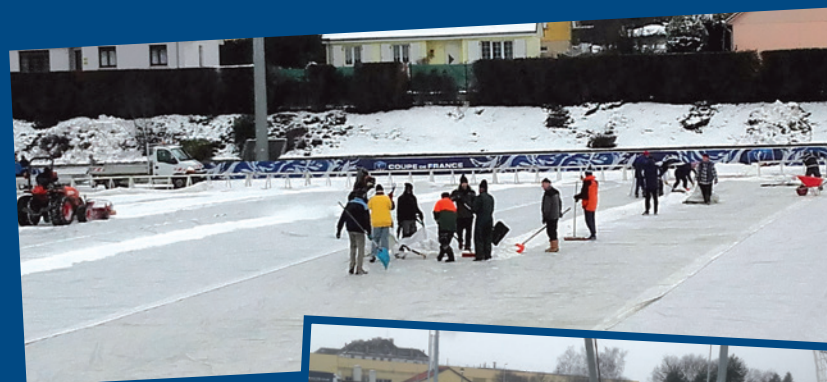

Près de 2600 personnes sont réunies autour du stade au moment du coup d'envoi, une température glaciale (-7°C au coup d'envoi). Mais un terrain en parfait état grâce à la mobilisation des nombreux bénévoles qui ont répondu à l'appel du club quelques jours avant sur les réseaux sociaux, les services techniques de la Ville permettent à la rencontre de se dérouler dans de bonnes conditions. Une organisation générale parfaite, avec pour la première fois un espace VIP, tout est réuni pour faire de cette soirée un moment d'histoire.

Et les coéquipiers de Yann Schneider, celui qui fête ses 30 ans le soir même, seront à la hauteur de l'événement. Par un engagement physique de tous les instants, un état d'esprit formidable, une solidarité sans faille et le soutien d'un public qui les pousse comme jamais, les bleus inquiètent les Niortais sans pouvoir prendre l'avantage. Jamais à l'abri d'un coup du sort, les bleus seront délivrés en toute fin de rencontre par l'ancien de la maison bleue, Vianney Schermann, qui fera basculer le stade dans une douce euphorie.

Merci à vous tous, qui ont soit permis que cet événement se déroule dans de bonnes conditions, participé de près ou de loin à cet événement, qui permet à l'USSU de relever un nouveau challenge ce soir, face à une équipe du FC Lorient, une équipe Ligue 1, certes, mais reconnue pour pratiquer un superbe football. Bon match à tous.

LES EFFORTS DES BENEVOLES AVANT NIORT...