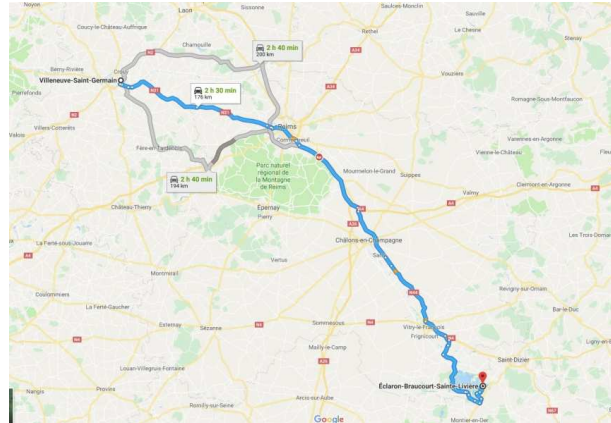

### Lieu :

LAC DU DER

Braucourt situé en Haute marne dans la région Champagne Ardennes.

A 2h30 de Villeneuve saint Germain (176 km)

### Dates

4 jours et 3 nuits

16/17/18/19 Aout 2018

Départ jeudi 16 à 13h. Retour